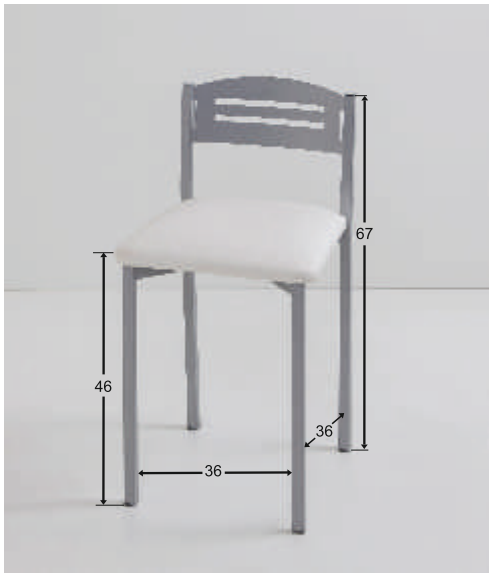

TABURETE GALA BAJO
PUNTOS = 47
ASIENTO = POLIPIEL Y MADERA
CHASIS = ALUMINIO