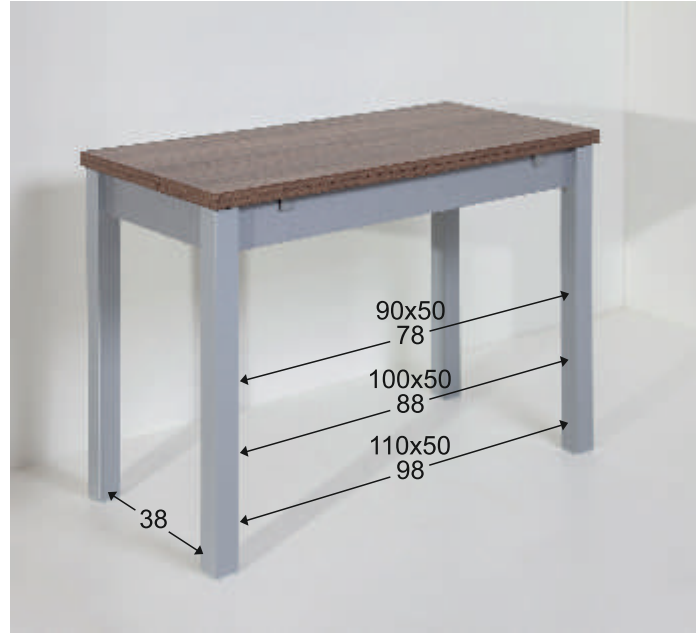

MESA REFLEX. Chasis= Aluminio, Blanco y Laminado
Opciones de patas = 1/4

MESA REFLEX