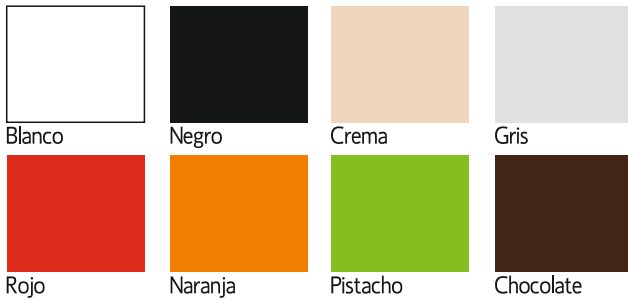

MESA MILÁN CORREDERA

CERRADA	ABIERTA	LAMINADO PUNTOS	CRISTAL PUNTOS
112x70	160x70	350	380
122x70	170x70	355	385

Acabados laminados