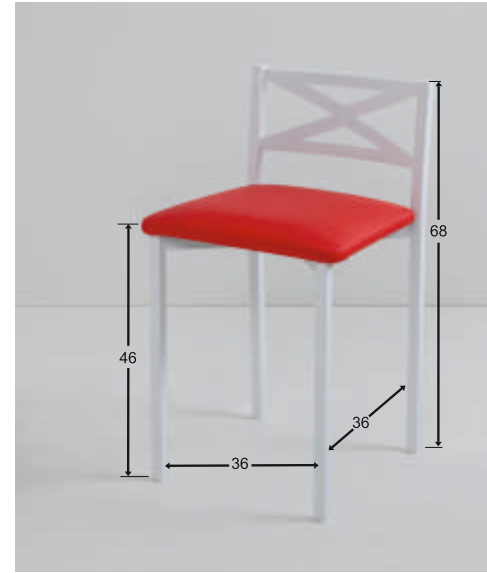

TABURETE CRUZ BAJO
PUNTOS = 49
ASIENTO = POLIPIEL Y MADERA
CHASIS = ALUMINIO Y BLANCO