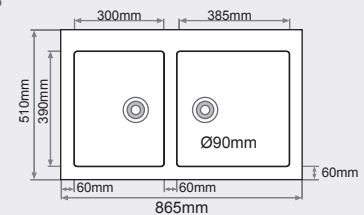

PRECIOS:

- Tarifa 1: 326€
- Tarifa 2: 351€
- Tarifa 3: 422€
- Tarifa 4: 506€

DIANA

Consultar colores en pág. 36