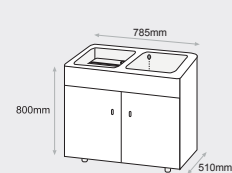

VALI

MUEBLE VALI MELAMINA

MEDIDAS:

PRECIO:

Blanco: 280€

*El precio sólo incluye el mueble.

COLORES
Melamina:

BLANCO