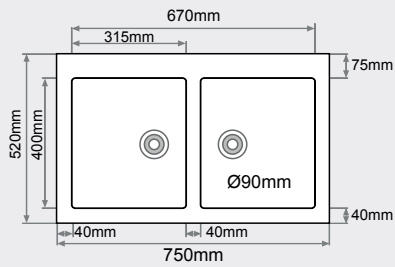

FREGADERO SOBRE ENCIMERA 2 senos cuadrados

MEDIDAS: 750x520mm. / Altura 5 cm.