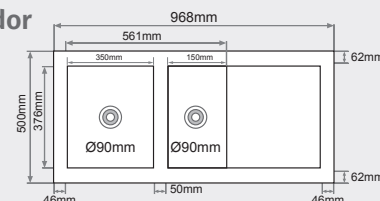

FREGADERO BAJO ENCIMERA 1 seno + 1/2 seno + escurridor

MEDIDAS: 968x500mm.

PRECIOS:

- Tarifa 1: 210€
- Tarifa 2: 239€
- Tarifa 3: 311€
- Tarifa 4: 374€

CORE

Consultar colores en pág. 36