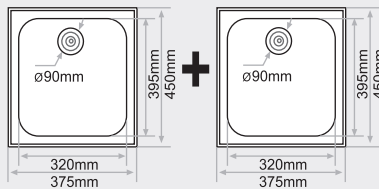

### FREGADEROS COMBINADOS BAJO ENCIMERA 2 senos rectangulares

**MEDIDAS:**  
Nix 375x450mm.  
Nix 375x450mm.

**PRECIOS:**  
Tarifa 1: 298€  
Tarifa 2: 364€  
Tarifa 3: 438€  
Tarifa 4: 524€