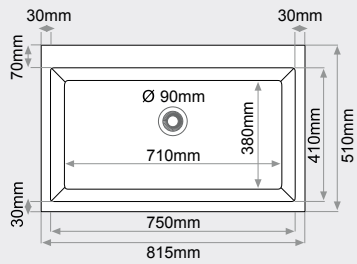

LAIMA

FREGADERO SOBRE ENCIMERA 1 seno rectangular

MEDIDAS: 815x510mm. / Altura 5 cm.

PRECIO: Tarifa 1: 490€

COLORES MATE TARIFA 1 **NEW!**

PRECIO: Tarifa 2: 525€

COLORES MATE TARIFA 2 **NEW!**

DION

FREGADERO SOBRE ENCIMERA 1 seno rectangular

MEDIDAS: 553x449mm. / Altura 5 cm.

PRECIO: Tarifa 1: 455€

COLORES MATE TARIFA 1 **NEW!**

PRECIO: Tarifa 2: 485€

COLORES MATE TARIFA 2 **NEW!**