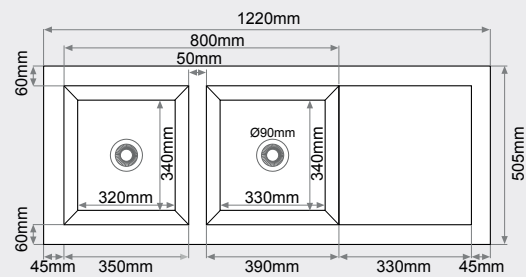

FREGADERO SOBRE ENCIMERA 2 senos rectangulares + 1 escurridor

MEDIDAS: 1220x505mm. / Altura 5 cm.

PRECIO: Tarifa 1: 585€

COLORES MATE TARIFA 1

NEW!