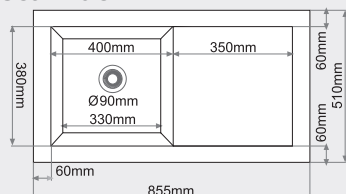

PRECIOS:

- Tarifa 1: 220€
- Tarifa 2: 246€
- Tarifa 3: 321€
- Tarifa 4: 384€