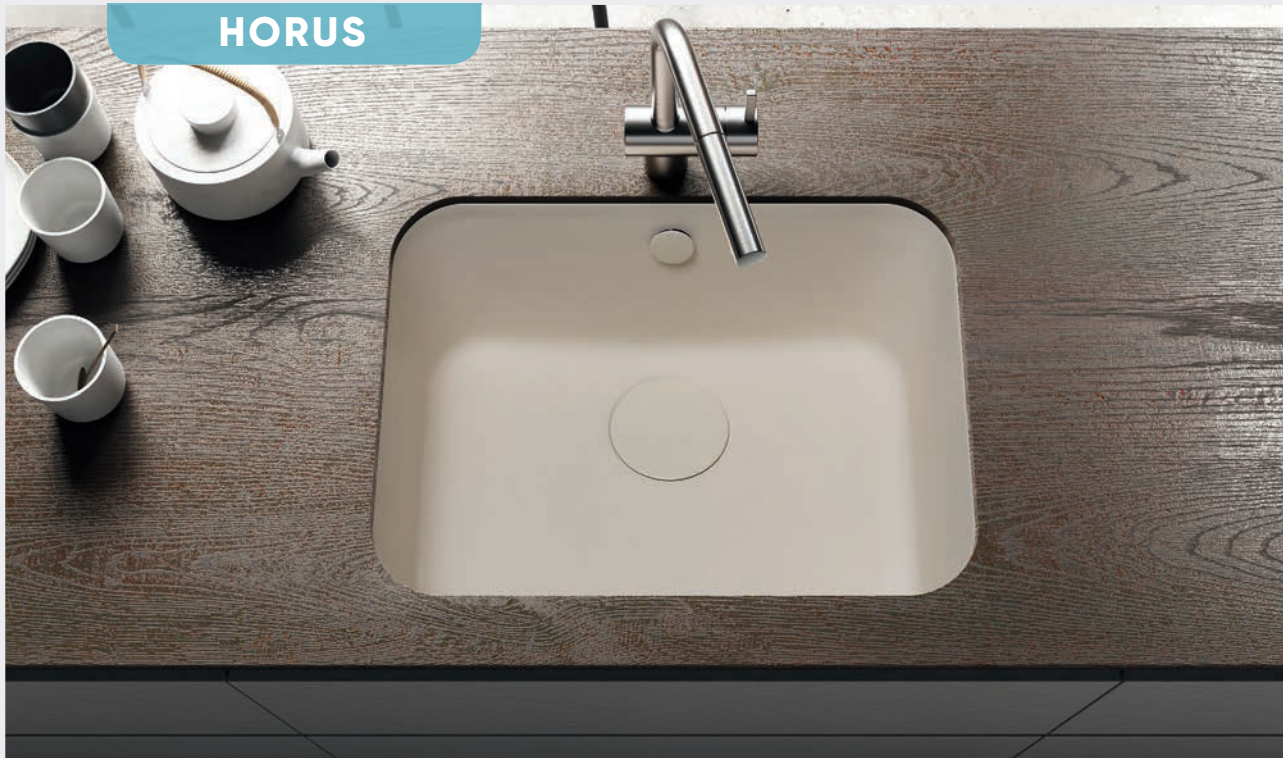

Consultar colores en pág. 12

FREGADERO BAJO ENCIMERA
1 seno rectangular

MEDIDAS: 553x449mm.

PRECIOS:

- Tarifa 1: 250€
- Tarifa 2: 275€
- Tarifa 3: 340€
- Tarifa 4: 400€

SISTEMA DE BARRAS OPCIONAL

Para instalación bajo encimera.
Máxima sujeción.
Precio: 50€ (no incluye IVA)