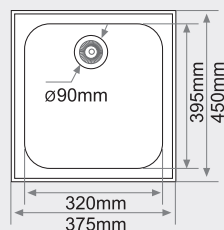

SHIVA

Consultar colores en pág. 12

FREGADERO BAJO ENCIMERA 1 seno rectangular

MEDIDAS: 375x450mm.

PRECIOS:

- Tarifa 1: 190€
- Tarifa 2: 230€
- Tarifa 3: 260€
- Tarifa 4: 300€

SISTEMA DE BARRAS OPCIONAL

Para instalación bajo encimera.
Máxima sujeción.
Precio: 50€ (no incluye IVA)

SHIVA

Consultar colores en pág.12

FREGADERO SOBRE ENCIMERA 1 seno rectangular

MEDIDAS: 375x450mm.

PRECIOS:

- Tarifa 1: 190€
- Tarifa 2: 230€
- Tarifa 3: 260€
- Tarifa 4: 300€