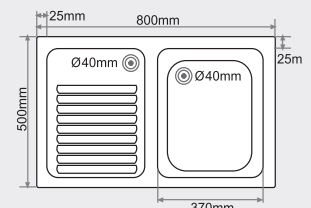

PRECIOS:

Blanco: 210€

Granito Blanco, Granito Gris, Granito Arena, Granito Coral y Granito Negro: 239€

*Fabricación exclusivamente sólo escurridor a la izquierda

CIRENE

Consultar colores en pág. 36