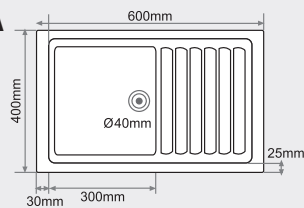

APOLO

Consultar colores en pág. 36

THOR

Consultar colores en pág. 36

LAVADERO SOBRE ENCIMERA 1 lavadero + 1 escurridor

MEDIDAS: 600x400mm.

PRECIOS:

Blanco: 108€

Granito Blanco, Granito Gris, Granito Arena, Granito Coral y Granito Negro: 138€

*No incorpora válvula de desagüe

LAVADERO SOBRE ENCIMERA 1 lavadero + 1 escurridor

MEDIDAS: 800x500mm.

PRECIOS:

Blanco: 210€

Granito Blanco, Granito Gris, Granito Arena, Granito Coral y Granito Negro: 239€

*Fabricación exclusivamente sólo escurridor a la izquierda

CIRENE

Consultar colores en pág. 36

ODIN

Consultar colores en pág. 3

FREGADERO SOBRE ENCIMERA 2 senos + 1/2 cubeta

MEDIDAS: 965x503mm.

PRECIOS:

Tarifa 1: 218€

Tarifa 2: 246€

Tarifa 3: 321€

Tarifa 4: 384€

FREGADERO SOBRE ENCIMERA 1 seno rectangular

MEDIDAS: 620x485mm.

PRECIOS:

Tarifa 1: 167€

Tarifa 2: 196€

Tarifa 3: 256€

Tarifa 4: 308€