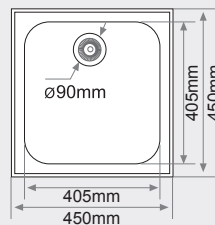

KALI

Consultar colores en pág. 12

FREGADERO BAJO ENCIMERA
1 seno cuadrado

MEDIDAS: 450x450mm.

PRECIOS:

- Tarifa 1: 200€
- Tarifa 2: 240€
- Tarifa 3: 270€
- Tarifa 4: 310€

SISTEMA DE BARRAS OPCIONAL

Para instalación bajo encimera.
Máxima sujeción.
Precio: 50€ (no incluye IVA)

KALI

Consultar colores en pág. 12

FREGADERO SOBRE ENCIMERA
1 seno cuadrado

MEDIDAS: 450x450mm.

PRECIOS:

- Tarifa 1: 200€
- Tarifa 2: 240€
- Tarifa 3: 270€
- Tarifa 4: 310€