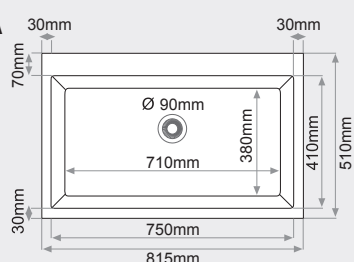

PRECIOS:

- Tarifa 1: 240€
- Tarifa 2: 272€
- Tarifa 3: 353€
- Tarifa 4: 424€

FREGADERO BAJO ENCIMERA 1 seno rectangular

MEDIDAS: 557x517mm.

PRECIOS:

- Tarifa 1: 333€
- Tarifa 2: 360€
- Tarifa 3: 430€
- Tarifa 4: 492€