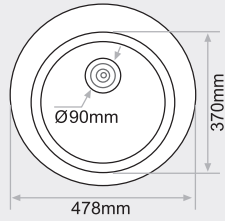

#### PRECIOS:

- Tarifa 1: 365€
- Tarifa 2: 395€
- Tarifa 3: 475€
- Tarifa 4: 549€

Consultar colores en pág. 12

**FREGADERO BAJO ENCIMERA**  
1 seno circular

**MEDIDAS:** Ø 370mm. interior

**PRECIOS:**

- Tarifa 1: 170€
- Tarifa 2: 200€
- Tarifa 3: 250€
- Tarifa 4: 300€