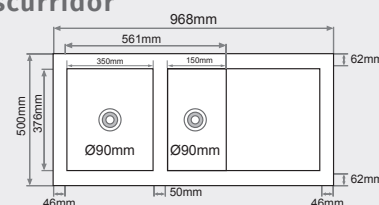

PRECIOS:

- Tarifa 1: 210€
- Tarifa 2: 239€
- Tarifa 3: 311€
- Tarifa 4: 374€

CORE

Consultar colores en pág. 36