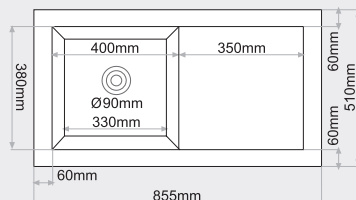

FREGADERO BAJO ENCIMERA 1 seno rectangular + 1 escurridor

MEDIDAS: 855x510mm.

PRECIOS:

- Tarifa 1: 220€
- Tarifa 2: 246€
- Tarifa 3: 321€
- Tarifa 4: 384€