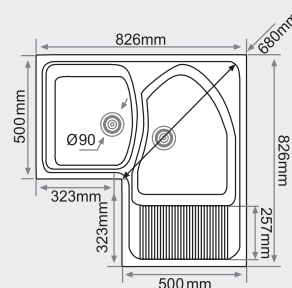

PRECIOS:

- Tarifa 1: 258€
- Tarifa 2: 287€
- Tarifa 3: 374€
- Tarifa 4: 448€

DAFNE

Consultar colores en pág. 36