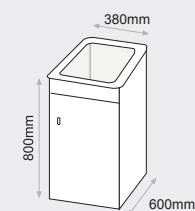

THOR

MUEBLE THOR MELAMINA

MEDIDAS: 800x510x785mm.

PRECIO:

Blanco: 265€

*El precio sólo incluye el mueble.

COLORES
Melamina:

BLANCO