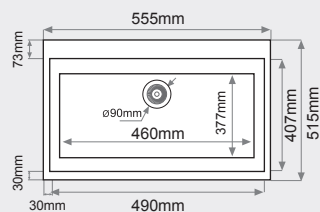

ZEUS

Consultar
colores
en pág. 12

FREGADERO BAJO ENCIMERA 1 seno rectangular

MEDIDAS: 555 x 515 mm

PRECIOS:

- Tarifa 1: 335€
- Tarifa 2: 365€
- Tarifa 3: 435€
- Tarifa 4: 495€

SISTEMA DE BARRAS OPCIONAL

Para instalación bajo encimera.
Máxima sujeción.
Precio: 50€ (no incluye IVA)

ZEUS

Consultar
colores
en pág. 12

FREGADERO SOBRE ENCIMERA 1 seno rectangular

MEDIDAS: 555 x 515 mm.

PRECIOS:

- Tarifa 1: 335€
- Tarifa 2: 365€
- Tarifa 3: 435€
- Tarifa 4: 495€