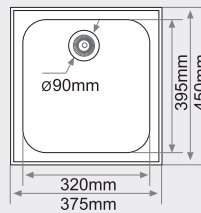

PRECIOS:

- Tarifa 1: 149€
- Tarifa 2: 182€
- Tarifa 3: 219€
- Tarifa 4: 262€