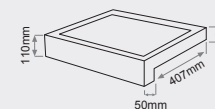

PRECIOS:

- Tarifa 1: 333€
- Tarifa 2: 360€
- Tarifa 3: 430€
- Tarifa 4: 492€