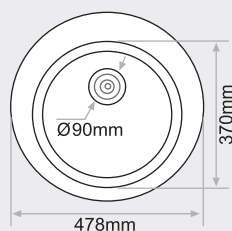

PRECIOS:

- Tarifa 1: 130€
- Tarifa 2: 159€
- Tarifa 3: 207€
- Tarifa 4: 248€