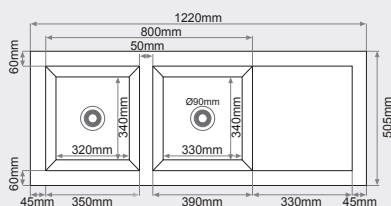

### FREGADERO BAJO ENCIMERA 2 senos rectangulares + 1 escurridor

MEDIDAS: 1220x505mm.

PRECIOS:

- Tarifa 1: 332€
- Tarifa 2: 357€
- Tarifa 3: 426€
- Tarifa 4: 513€