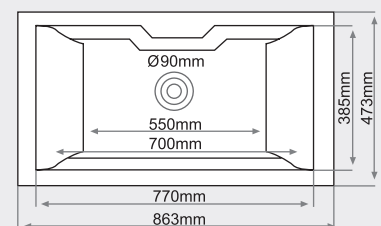

PRECIOS:

- Tarifa 1: 218€
- Tarifa 2: 246€
- Tarifa 3: 321€
- Tarifa 4: 384€