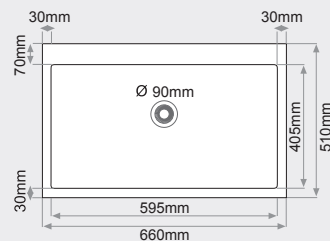

#### PRECIOS:

- Tarifa 1: 335€
- Tarifa 2: 365€
- Tarifa 3: 435€
- Tarifa 4: 495€

Consultar  
colores  
en pág. 12

**FREGADERO BAJO ENCIMERA**  
**1 seno rectangular**

**MEDIDAS: 660 x 510 mm**

**PRECIOS:**

- Tarifa 1: 355€
- Tarifa 2: 385€
- Tarifa 3: 455€
- Tarifa 4: 520€

**SISTEMA DE BARRAS OPCIONAL**

Para instalación bajo encimera.  
Máxima sujeción.  
Precio: 50€ (no incluye IVA)

Consultar  
colores  
en pág. 12

**FREGADERO SOBRE ENCIMERA**  
**1 seno rectangular**

**MEDIDAS: 660 x 510 mm.**

**PRECIOS:**

- Tarifa 1: 355€
- Tarifa 2: 385€
- Tarifa 3: 455€
- Tarifa 4: 520€