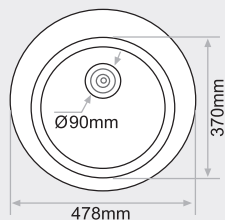

Consultar colores en pág. 12

FREGADERO BAJO ENCIMERA
1 seno circular

MEDIDAS: Ø 370mm. interior

PRECIOS:

- Tarifa 1: 170€
- Tarifa 2: 200€
- Tarifa 3: 250€
- Tarifa 4: 300€

SISTEMA DE BARRAS OPCIONAL

Para instalación bajo encimera.
Máxima sujeción.
Precio: 50€ (no incluye IVA)

Consultar colores en pág. 12

FREGADERO SOBRE ENCIMERA
1 seno circular

MEDIDAS: Ø 478mm.

PRECIOS:

- Tarifa 1: 170€
- Tarifa 2: 200€
- Tarifa 3: 250€
- Tarifa 4: 300€