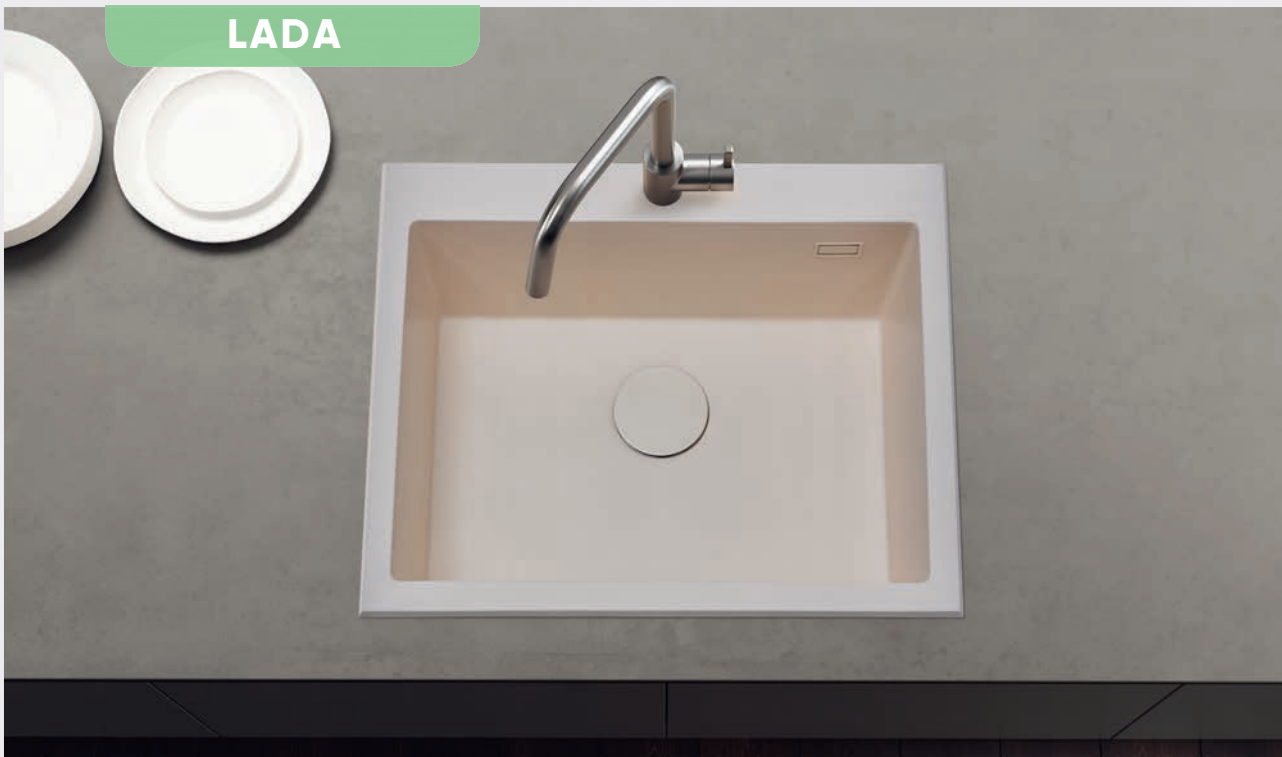

Consultar
colores
en pág. 12

FREGADERO SOBRE ENCIMERA
1 seno rectangular

MEDIDAS: 660 x 510 mm.

PRECIOS:

- Tarifa 1: 355€
- Tarifa 2: 385€
- Tarifa 3: 455€
- Tarifa 4: 520€