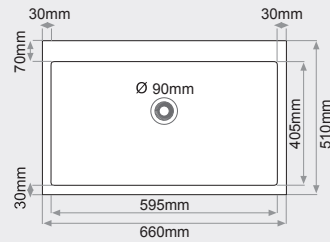

SISTEMA DE BARRAS OPCIONAL

Para instalación bajo encimera.
Máxima sujeción.
Precio: 50€ (no incluye IVA)