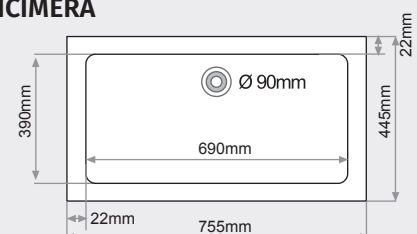

PRECIOS:

- Tarifa 1: 215€
- Tarifa 2: 244€
- Tarifa 3: 316€
- Tarifa 4: 380€