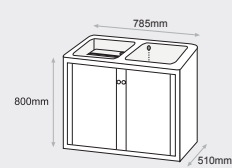

APOLO

MUEBLE APOLO MELAMINA

MEDIDAS: 800x600x380mm.

PRECIO:

Blanco: 220€

*El precio sólo incluye el mueble.

COLORES
Melamina:

BLANCO