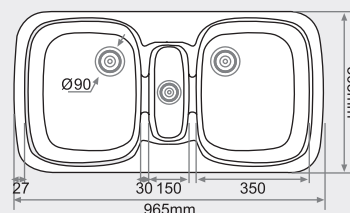

PRECIOS:

Tarifa 1: 218€

Tarifa 2: 246€

Tarifa 3: 321€

Tarifa 4: 384€

FREGADERO SOBRE ENCIMERA 1 seno rectangular

MEDIDAS: 620x485mm.

PRECIOS:

Tarifa 1: 167€

Tarifa 2: 196€

Tarifa 3: 256€

Tarifa 4: 308€