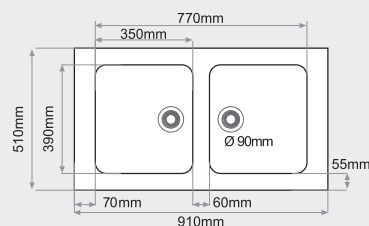

PRECIOS:

- Tarifa 1: 328€
- Tarifa 2: 353€
- Tarifa 3: 424€
- Tarifa 4: 509€

FREGADERO SOBRE ENCIMERA 2 senos cuadrados

MEDIDAS: 822x496mm.

PRECIOS:

- Tarifa 1: 209€
- Tarifa 2: 238€
- Tarifa 3: 310€
- Tarifa 4: 372€