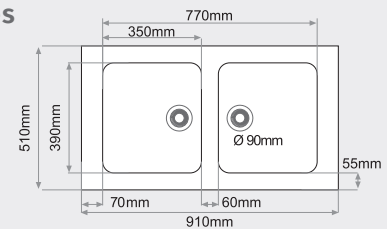

PRECIOS:

- Tarifa 1: 328€
- Tarifa 2: 353€
- Tarifa 3: 424€
- Tarifa 4: 509€

MINOS

Consultar colores en pág. 26