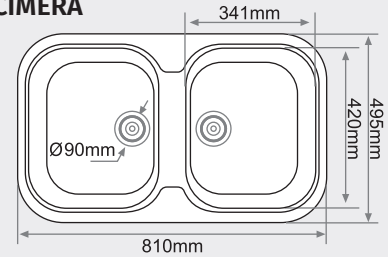

PRECIOS:

- Tarifa 1: 209€
- Tarifa 2: 238€
- Tarifa 3: 310€
- Tarifa 4: 372€

MINOS

Consultar colores en pág. 36