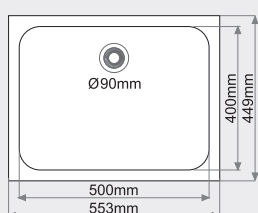

ARES

Consultar colores en pág. 36

FREGADERO BAJO ENCIMERA 1 seno rectangular

MEDIDAS: 755x445mm.

PRECIOS:

- Tarifa 1: 215€
- Tarifa 2: 244€
- Tarifa 3: 316€
- Tarifa 4: 380€