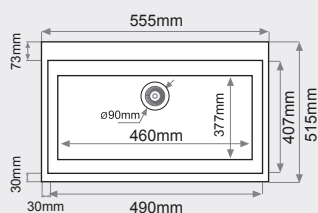

### FREGADERO SOBRE ENCIMERA 1 seno rectangular

MEDIDAS: 555x515mm.

PRECIOS:

- Tarifa 1: 213€
- Tarifa 2: 240€
- Tarifa 3: 310€
- Tarifa 4: 372€