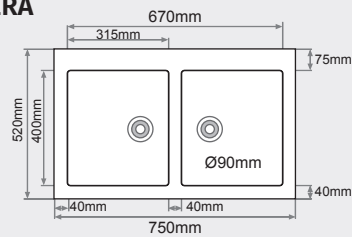

PRECIOS:

- Tarifa 1: 296€
- Tarifa 2: 318€
- Tarifa 3: 382€
- Tarifa 4: 459€