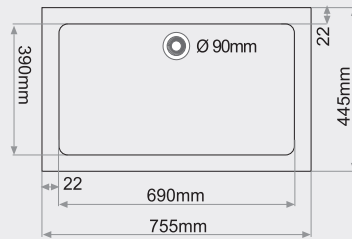

## DATOS TÉCNICOS

RESISTENCIA AL IMPACTO RESISTANCE TO IMPACT RÉSISTANCE AU CHOC	5 Kgfc/cm <sup>2</sup>	DIN 53453
RESISTENCIA A LA COMPRESIÓN RESISTANCE TO COMPRESSION RÉSISTANCE À LA COMPRESSION	1560 Kgf/cm <sup>2</sup>	DIN 53454
RESISTENCIA A LA FLEXIÓN RESISTANCE TO FLEXION RÉSISTANCE À LA FLEXION	900 Kgf/cm <sup>2</sup>	DIN 53452
DUREZA BARCOL (935) BARCOL HARDNESS (935) DURETÉ BARCOL (935)	85	

**MEDIDAS:** 553x449mm.

**PRECIOS:**

- Tarifa 1: 250€
- Tarifa 2: 275€
- Tarifa 3: 340€
- Tarifa 4: 400€

**SISTEMA DE BARRAS OPCIONAL**

Para instalación bajo encimera.  
Máxima sujeción.  
Precio: 50€ (no incluye IVA)

Consultar colores en pág.12

**FREGADERO SOBRE ENCIMERA**  
1 seno rectangular

**MEDIDAS:** 553x449mm.

**PRECIOS:**

- Tarifa 1: 250€
- Tarifa 2: 275€
- Tarifa 3: 340€
- Tarifa 4: 400€

Consultar colores en pág. 12

**FREGADERO BAJO ENCIMERA**  
1 seno rectangular

**MEDIDAS: 755x445mm..**

**PRECIOS:**

- Tarifa 1: 255€
- Tarifa 2: 285€
- Tarifa 3: 360€
- Tarifa 4: 420€

**SISTEMA DE BARRAS OPCIONAL**

Para instalación bajo encimera.  
Máxima sujeción.  
Precio: 50€ (no incluye IVA)