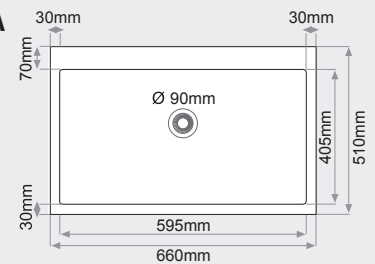

VALI

Consultar colores en pág. 36