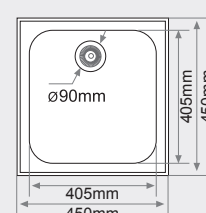

AQUILES

Consultar colores en pág. 36

FREGADERO BAJO ENCIMERA 1 seno rectangular

MEDIDAS: 553x449mm.

PRECIOS:

- Tarifa 1: 204€
- Tarifa 2: 232€
- Tarifa 3: 300€
- Tarifa 4: 360€