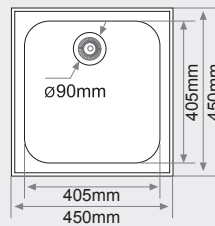

KALI

Consultar colores en pág. 12

FREGADERO BAJO ENCIMERA
1 seno cuadrado

MEDIDAS: 450x450mm.

PRECIOS:

- Tarifa 1: 200€
- Tarifa 2: 240€
- Tarifa 3: 270€
- Tarifa 4: 310€

SISTEMA DE BARRAS OPCIONAL

Para instalación bajo encimera.
Máxima sujeción.
Precio: 50€ (no incluye IVA)

KALI

Consultar colores en pág. 12

FREGADERO SOBRE ENCIMERA
1 seno cuadrado

MEDIDAS: 450x450mm.

PRECIOS:

- Tarifa 1: 200€
- Tarifa 2: 240€
- Tarifa 3: 270€
- Tarifa 4: 310€