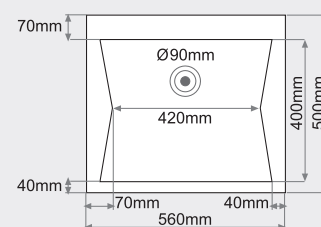

ATON

Consultar colores en pág. 36

ULISES

Consultar colores en pág. 36

FREGADERO SOBRE ENCIMERA 1 seno rectangular + 1 escurridor

MEDIDAS: 855x510mm.

PRECIOS:

- Tarifa 1: 220€
- Tarifa 2: 246€
- Tarifa 3: 321€
- Tarifa 4: 384€

FREGADERO SOBRE ENCIMERA 1 seno + 1/2 seno + escurridor

MEDIDAS: 968x500mm.

PRECIOS:

- Tarifa 1: 210€
- Tarifa 2: 239€
- Tarifa 3: 311€
- Tarifa 4: 374€

CORE

Consultar colores en pág. 36

HERMES

Consultar colores en pág. 36

FREGADERO SOBRE ENCIMERA 2 senos rectangulares + 1 escurridor

MEDIDAS: 1220x505mm.

PRECIOS:

- Tarifa 1: 332€
- Tarifa 2: 357€
- Tarifa 3: 426€
- Tarifa 4: 513€

FREGADERO SOBRE ENCIMERA 1 seno rectangular

MEDIDAS: 560x500mm.

PRECIOS:

- Tarifa 1: 195€
- Tarifa 2: 224€
- Tarifa 3: 292€
- Tarifa 4: 351€