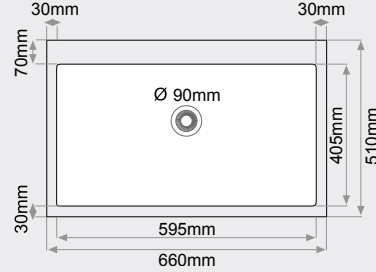

MEDIDAS: 660x510mm. / Altura 5 cm.

PRECIO: Tarifa 1: 480€

COLORES MATE TARIFA 1

NEW!

PRECIO: Tarifa 2: 510€

COLORES MATE TARIFA 2

NEW!