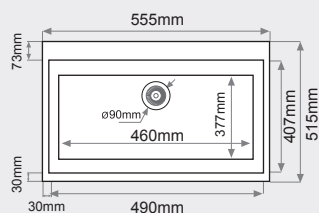

ZEUS

Consultar
colores
en pág. 12

FREGADERO BAJO ENCIMERA 1 seno rectangular

MEDIDAS: 555 x 515 mm

PRECIOS:

- Tarifa 1: 335€
- Tarifa 2: 365€
- Tarifa 3: 435€
- Tarifa 4: 495€

SISTEMA DE BARRAS OPCIONAL

Para instalación bajo encimera.
Máxima sujeción.
Precio: 50€ (no incluye IVA)

ZEUS

Consultar
colores
en pág. 12

FREGADERO SOBRE ENCIMERA 1 seno rectangular

MEDIDAS: 555 x 515 mm.

PRECIOS:

- Tarifa 1: 335€
- Tarifa 2: 365€
- Tarifa 3: 435€
- Tarifa 4: 495€