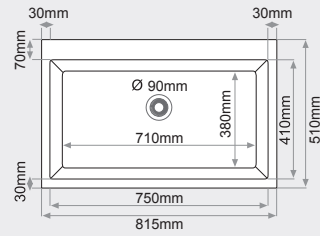

TULPAR

Consultar
colores
en pág. 12

FREGADERO SOBRE ENCIMERA 1 seno rectangular

MEDIDAS: 815 x 510 mm.

PRECIOS:

- Tarifa 1: 365€
- Tarifa 2: 395€
- Tarifa 3: 475€
- Tarifa 4: 549€