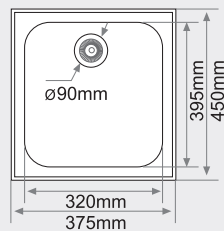

SISTEMA DE BARRAS OPCIONAL

Para instalación bajo encimera.
Máxima sujeción.
Precio: 50€ (no incluye IVA)