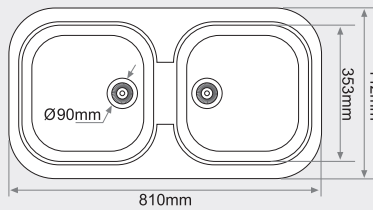

PRECIOS:

- Tarifa 1: 200€
- Tarifa 2: 230€
- Tarifa 3: 298€
- Tarifa 4: 358€