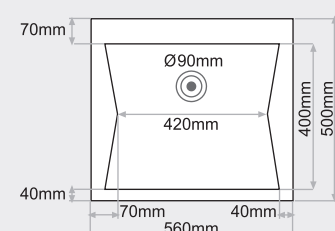

PRECIOS:

- Tarifa 1: 195€
- Tarifa 2: 224€
- Tarifa 3: 292€
- Tarifa 4: 351€