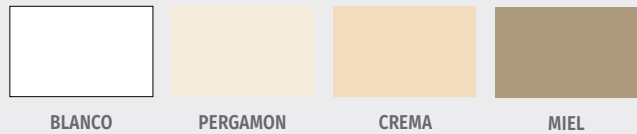

### FREGADERO SOBRE ENCIMERA 1 seno rectangular

MEDIDAS: 553x449mm. / Altura 5 cm.

PRECIO: Tarifa 1: 455€

COLORES MATE TARIFA 1 **NEW!**

PRECIO: Tarifa 2: 485€

COLORES MATE TARIFA 2 **NEW!**

TEMIS

Mueble desde  
45cm