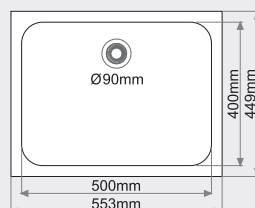

PRECIOS:

- Tarifa 1: 204€
- Tarifa 2: 232€
- Tarifa 3: 300€
- Tarifa 4: 360€