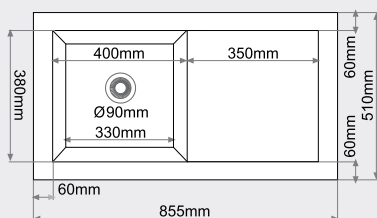

PRECIO: Tarifa 1: 470€

COLORES MATE

TARIFA 1

NEW!

BLANCO

PERGAMON

CREMA

MIEL

PRECIO: Tarifa 2: 495€

COLORES MATE

TARIFA 2

NEW!

VAINILLA

GRIS SEDA

GRIS CIELO