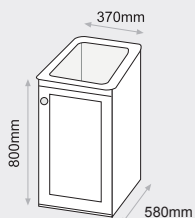

THOR

MUEBLE THOR ALUMINIO

MEDIDAS: 785x510x800mm.

PRECIO:

Blanco: 325€

*El precio sólo incluye el mueble.

COLORES
Aluminio:

BLANCO