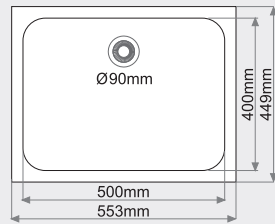

**FREGADERO SOBRE ENCIMERA**  
**1 seno cuadrado**

**MEDIDAS: 450x450mm.**

**PRECIOS:**

- Tarifa 1: 200€
- Tarifa 2: 240€
- Tarifa 3: 270€
- Tarifa 4: 310€

Consultar colores en pág. 12

**FREGADERO BAJO ENCIMERA**  
1 seno rectangular

**MEDIDAS:** 553x449mm.

**PRECIOS:**

- Tarifa 1: 250€
- Tarifa 2: 275€
- Tarifa 3: 340€
- Tarifa 4: 400€

**SISTEMA DE BARRAS OPCIONAL**

Para instalación bajo encimera.  
Máxima sujeción.  
Precio: 50€ (no incluye IVA)