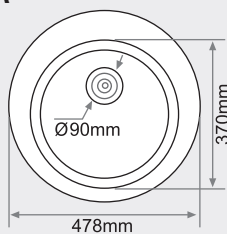

PRECIOS:

- Tarifa 1: 130€
- Tarifa 2: 159€
- Tarifa 3: 207€
- Tarifa 4: 248€