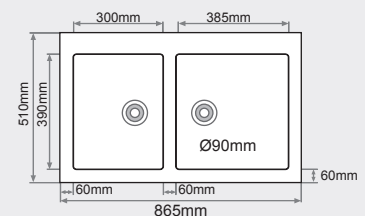

FREGADERO BAJO ENCIMERA 2 cubetas asimétricas

MEDIDAS: 865x510mm.

PRECIOS:
Tarifa 1: 326€
Tarifa 2: 351€
Tarifa 3: 422€
Tarifa 4: 506€