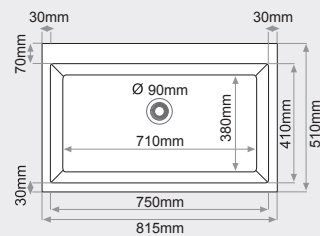

TULPAR

Consultar
colores
en pág. 12

FREGADERO BAJO ENCIMERA 1 seno rectangular

MEDIDAS: 815 x 510 mm

PRECIOS:

- Tarifa 1: 365€
- Tarifa 2: 395€
- Tarifa 3: 475€
- Tarifa 4: 549€

TULPAR

Consultar
colores
en pág. 12

FREGADERO SOBRE ENCIMERA 1 seno rectangular

MEDIDAS: 815 x 510 mm.

PRECIOS:

- Tarifa 1: 365€
- Tarifa 2: 395€
- Tarifa 3: 475€
- Tarifa 4: 549€