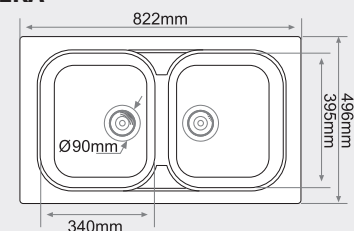

GEA

Consultar colores en pág. 36

IRIS

Consultar colores en pág. 36

FREGADERO SOBRE ENCIMERA 2 senos cuadrados

MEDIDAS: 750x520mm.

PRECIOS:

- Tarifa 1: 296€
- Tarifa 2: 318€
- Tarifa 3: 382€
- Tarifa 4: 459€

FREGADERO SOBRE ENCIMERA 2 cubetas asimétricas

MEDIDAS: 865x510mm.

PRECIOS:

- Tarifa 1: 326€
- Tarifa 2: 351€
- Tarifa 3: 422€
- Tarifa 4: 506€

DIANA

Consultar colores en pág. 36

ORION

Consultar colores en pág. 36

FREGADERO SOBRE ENCIMERA 2 senos rectangulares

MEDIDAS: 910x510mm.

PRECIOS:

- Tarifa 1: 328€
- Tarifa 2: 353€
- Tarifa 3: 424€
- Tarifa 4: 509€

FREGADERO SOBRE ENCIMERA 2 senos cuadrados

MEDIDAS: 822x496mm.

PRECIOS:

- Tarifa 1: 209€
- Tarifa 2: 238€
- Tarifa 3: 310€
- Tarifa 4: 372€