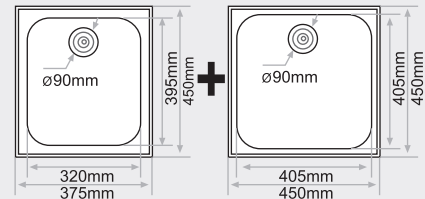

FREGADEROS COMBINADOS BAJO ENCIMERA 1 seno rectangular + 1 seno cuadrado

MEDIDAS:
Nix 375x450mm.
Troya 450x450mm.

PRECIOS:
Tarifa 1: 301€
Tarifa 2: 366€
Tarifa 3: 441€
Tarifa 4: 529€

TROYA+TROYA

Consultar colores en pág. 26