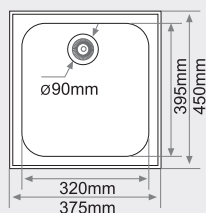

TROYA

Consultar colores en pág.36

FREGADERO BAJO ENCIMERA 1 seno cuadrado

MEDIDAS: 450x450mm.

PRECIOS:

- Tarifa 1: 152€
- Tarifa 2: 184€
- Tarifa 3: 222€
- Tarifa 4: 267€