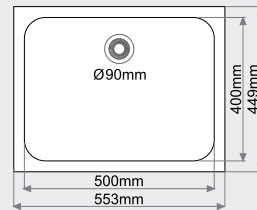

LAIMA

FREGADERO SOBRE ENCIMERA 1 seno rectangular

MEDIDAS: 815x510mm. / Altura 5 cm.

PRECIO: Tarifa 1: 490€

COLORES MATE TARIFA 1 **NEW!**

PRECIO: Tarifa 2: 525€

COLORES MATE TARIFA 2 **NEW!**

DION

FREGADERO SOBRE ENCIMERA 1 seno rectangular

MEDIDAS: 553x449mm. / Altura 5 cm.

PRECIO: Tarifa 1: 455€

COLORES MATE TARIFA 1 **NEW!**

PRECIO: Tarifa 2: 485€

COLORES MATE TARIFA 2 **NEW!**