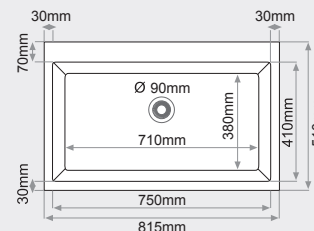

SETH

Consultar colores en pág. 36