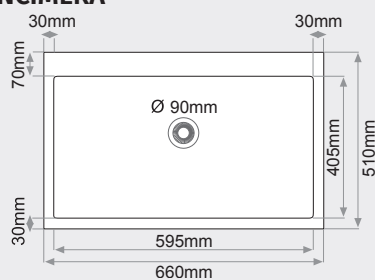

PRECIOS:

- Tarifa 1: 228€
- Tarifa 2: 258€
- Tarifa 3: 330€
- Tarifa 4: 396€