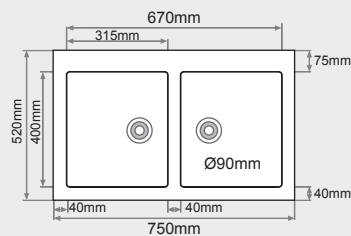

PRECIOS:

- Tarifa 1: 296€
- Tarifa 2: 318€
- Tarifa 3: 382€
- Tarifa 4: 459€