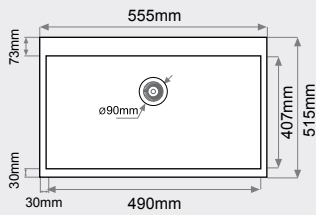

GRIS CIELO

La empresa se reserva el derecho de modificar los colores, los modelos y los precios sin previo aviso.

**SHENA**

**FREGADERO SOBRE ENCIMERA**  
1 seno rectangular

MEDIDAS: 555x515mm. / Altura 5 cm.