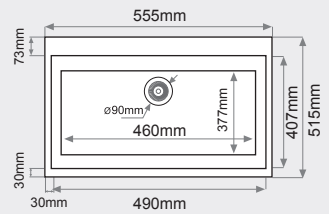

PRECIOS:

- Tarifa 1: 213€
- Tarifa 2: 240€
- Tarifa 3: 310€
- Tarifa 4: 372€

FREGADERO BAJO ENCIMERA 1 seno rectangular

MEDIDAS: 660x510mm.

PRECIOS:

- Tarifa 1: 228€
- Tarifa 2: 258€
- Tarifa 3: 330€
- Tarifa 4: 396€