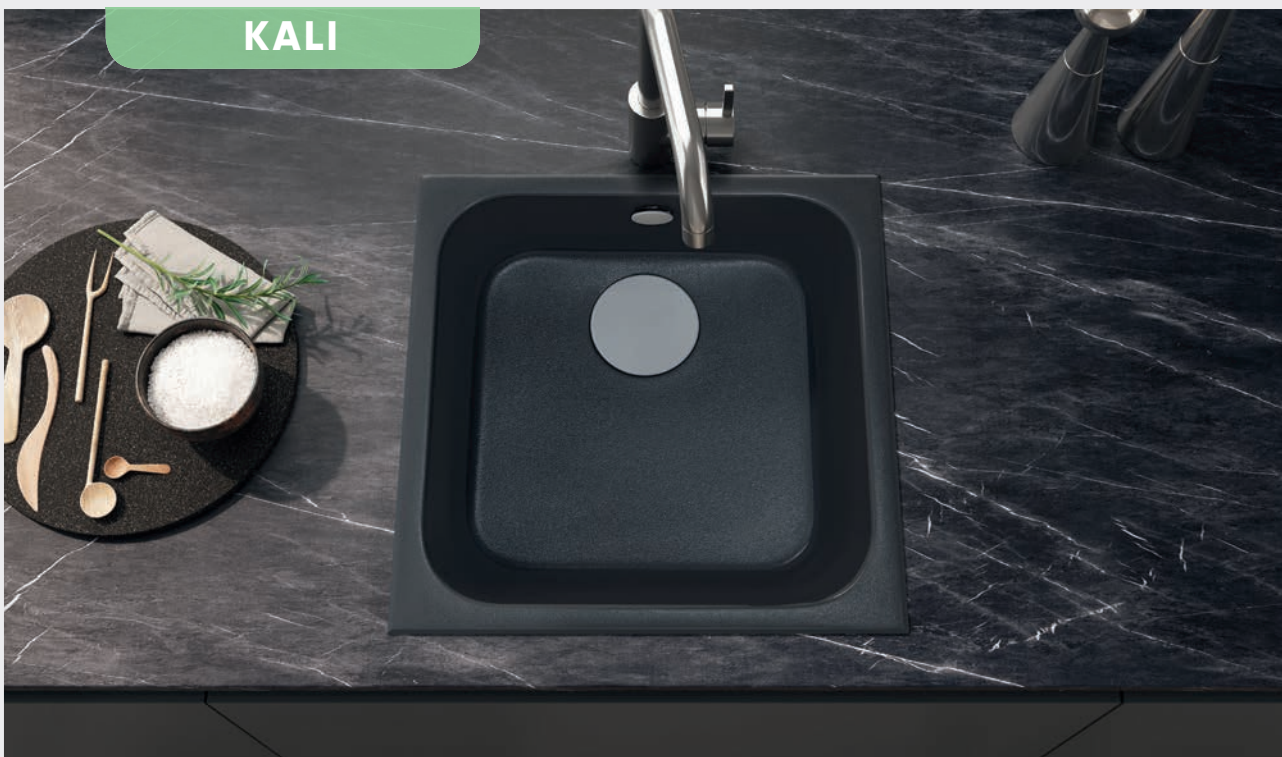

KALI

Consultar colores en pág. 12

FREGADERO SOBRE ENCIMERA
1 seno cuadrado

MEDIDAS: 450x450mm.

PRECIOS:

- Tarifa 1: 200€
- Tarifa 2: 240€
- Tarifa 3: 270€
- Tarifa 4: 310€