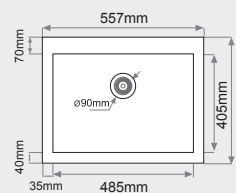

PRECIOS:

- Tarifa 1: 333€
- Tarifa 2: 360€
- Tarifa 3: 430€
- Tarifa 4: 492€