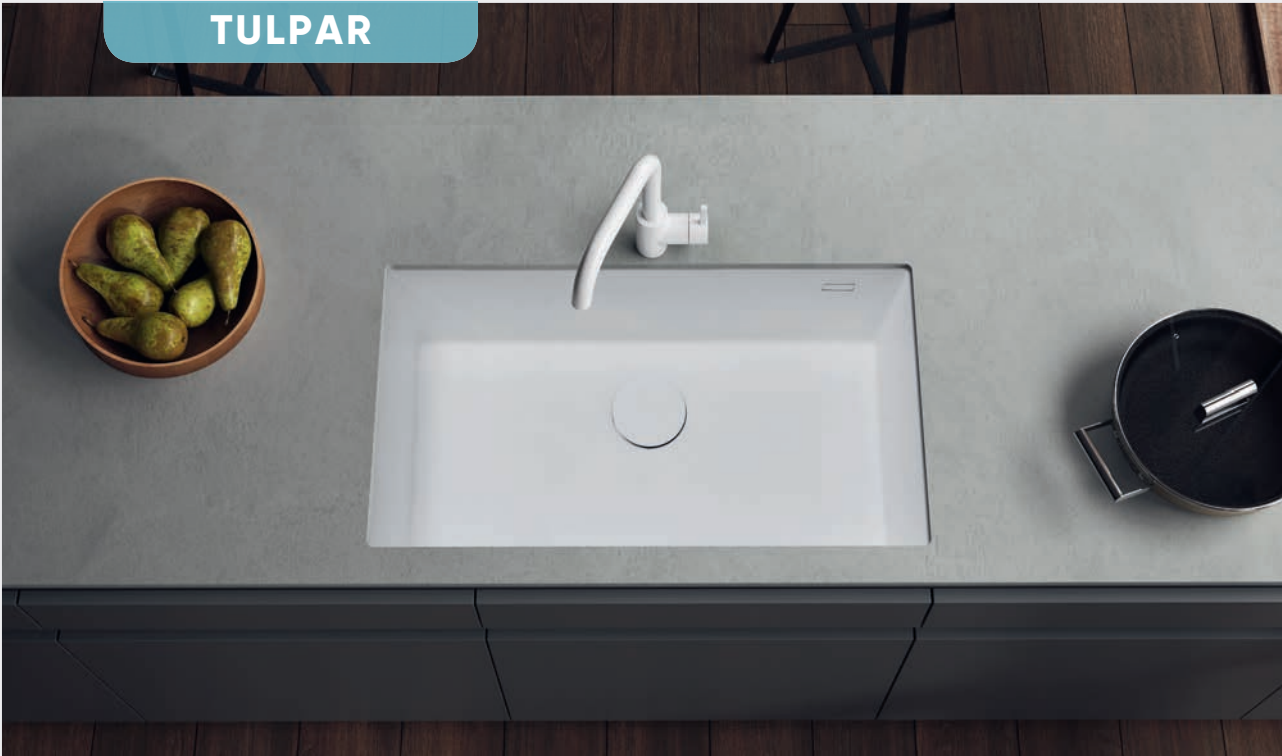

TULPAR

Consultar
colores
en pág. 12

FREGADERO BAJO ENCIMERA 1 seno rectangular

MEDIDAS: 815 x 510 mm

PRECIOS:

- Tarifa 1: 365€
- Tarifa 2: 395€
- Tarifa 3: 475€
- Tarifa 4: 549€