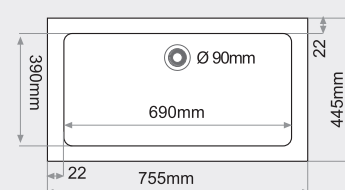

NIX

Consultar colores en pág. 36

FREGADERO BAJO ENCIMERA 1 seno rectangular

MEDIDAS: 375x450mm.

PRECIOS:

- Tarifa 1: 149€
- Tarifa 2: 182€
- Tarifa 3: 219€
- Tarifa 4: 262€

TROYA

Consultar colores en pág.36

FREGADERO BAJO ENCIMERA 1 seno cuadrado

MEDIDAS: 450x450mm.

PRECIOS:

- Tarifa 1: 152€
- Tarifa 2: 184€
- Tarifa 3: 222€
- Tarifa 4: 267€

AQUILES

Consultar colores en pág. 36

FREGADERO BAJO ENCIMERA 1 seno rectangular

MEDIDAS: 553x449mm.

PRECIOS:

- Tarifa 1: 204€
- Tarifa 2: 232€
- Tarifa 3: 300€
- Tarifa 4: 360€

ARES

Consultar colores en pág. 36

FREGADERO BAJO ENCIMERA 1 seno rectangular

MEDIDAS: 755x445mm.

PRECIOS:

- Tarifa 1: 215€
- Tarifa 2: 244€
- Tarifa 3: 316€
- Tarifa 4: 380€