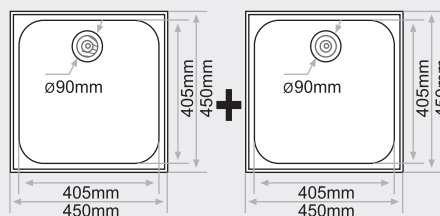

### FREGADEROS COBINADOS BAJO ENCIMERA 2 senos cuadrados

**MEDIDAS:**  
Troya 450x450mm.  
Troya 450x450mm.

**PRECIOS:**  
Tarifa 1: 303€  
Tarifa 2: 368€  
Tarifa 3: 444€  
Tarifa 4: 533€