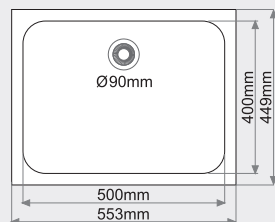

Consultar colores en pág. 12

FREGADERO BAJO ENCIMERA
1 seno rectangular

MEDIDAS: 553x449mm.

PRECIOS:

- Tarifa 1: 250€
- Tarifa 2: 275€
- Tarifa 3: 340€
- Tarifa 4: 400€

SISTEMA DE BARRAS OPCIONAL

Para instalación bajo encimera.
Máxima sujeción.
Precio: 50€ (no incluye IVA)

Consultar colores en pág.12

FREGADERO SOBRE ENCIMERA
1 seno rectangular

MEDIDAS: 553x449mm.

PRECIOS:

- Tarifa 1: 250€
- Tarifa 2: 275€
- Tarifa 3: 340€
- Tarifa 4: 400€