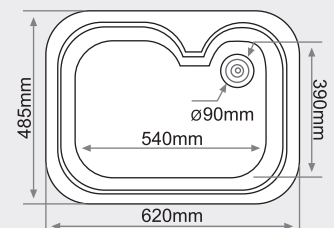

APOLO

Consultar colores en pág. 36

THOR

Consultar colores en pág. 36

LAVADERO SOBRE ENCIMERA 1 lavadero + 1 escurridor

MEDIDAS: 600x400mm.

PRECIOS:

Blanco: 108€

Granito Blanco, Granito Gris, Granito Arena, Granito Coral y Granito Negro: 138€

*No incorpora válvula de desagüe

LAVADERO SOBRE ENCIMERA 1 lavadero + 1 escurridor

MEDIDAS: 800x500mm.

PRECIOS:

Blanco: 210€

Granito Blanco, Granito Gris, Granito Arena, Granito Coral y Granito Negro: 239€

*Fabricación exclusivamente sólo escurridor a la izquierda

CIRENE

Consultar colores en pág. 36

ODIN

Consultar colores en pág. 3

FREGADERO SOBRE ENCIMERA 2 senos + 1/2 cubeta

MEDIDAS: 965x503mm.

PRECIOS:

Tarifa 1: 218€

Tarifa 2: 246€

Tarifa 3: 321€

Tarifa 4: 384€

FREGADERO SOBRE ENCIMERA 1 seno rectangular

MEDIDAS: 620x485mm.

PRECIOS:

Tarifa 1: 167€

Tarifa 2: 196€

Tarifa 3: 256€

Tarifa 4: 308€