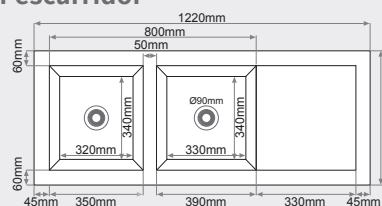

PRECIOS:

- Tarifa 1: 332€
- Tarifa 2: 357€
- Tarifa 3: 426€
- Tarifa 4: 513€

FREGADERO SOBRE ENCIMERA 1 seno rectangular

MEDIDAS: 560x500mm.

PRECIOS:

- Tarifa 1: 195€
- Tarifa 2: 224€
- Tarifa 3: 292€
- Tarifa 4: 351€