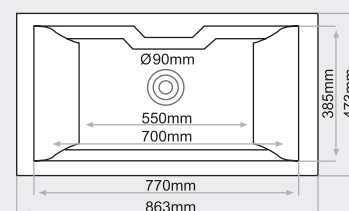

FREGADERO BAJO ENCIMERA 1 seno rectangular

MEDIDAS: 863x473mm.

PRECIOS:

- Tarifa 1: 218€
- Tarifa 2: 246€
- Tarifa 3: 321€
- Tarifa 4: 384€