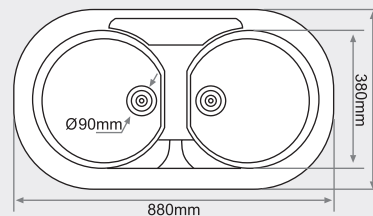

PRECIOS:

- Tarifa 1: 201€
- Tarifa 2: 231€
- Tarifa 3: 299€
- Tarifa 4: 359€