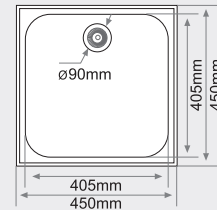

PRECIOS:

- Tarifa 1: 152€
- Tarifa 2: 184€
- Tarifa 3: 222€
- Tarifa 4: 267€

AQUILES

Consultar colores en pág. 36