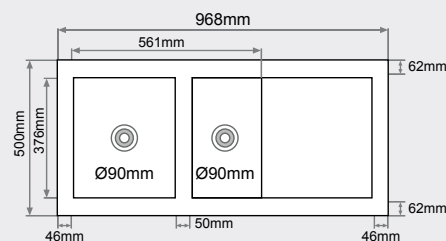

PRECIO: Tarifa 1: 500€

COLORES MATE

TARIFA 1

NEW!

BLANCO

PERGAMON

CREMA

MIEL

PRECIO: Tarifa 2: 525€

COLORES MATE

TARIFA 2

NEW!

VAINILLA

GRIS SEDA

GRIS CIELO