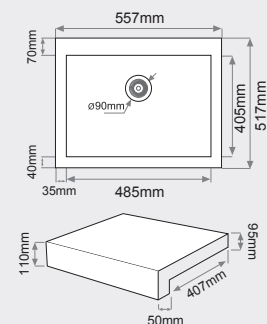

LEDA

Consultar colores en pág. 36

SETH

Consultar colores en pág. 36

FREGADERO BAJO ENCIMERA 1 seno rectangular

MEDIDAS: 555x515mm.

PRECIOS:

- Tarifa 1: 213€
- Tarifa 2: 240€
- Tarifa 3: 310€
- Tarifa 4: 372€

FREGADERO BAJO ENCIMERA 1 seno rectangular

MEDIDAS: 660x510mm.

PRECIOS:

- Tarifa 1: 228€
- Tarifa 2: 258€
- Tarifa 3: 330€
- Tarifa 4: 396€

VALI

Consultar colores en pág. 36

ONYX

FREGADERO BAJO ENCIMERA 1 seno rectangular

MEDIDAS: 815x510mm.

PRECIOS:

- Tarifa 1: 240€
- Tarifa 2: 272€
- Tarifa 3: 353€
- Tarifa 4: 424€

FREGADERO BAJO ENCIMERA 1 seno rectangular

MEDIDAS: 557x517mm.

PRECIOS:

- Tarifa 1: 333€
- Tarifa 2: 360€
- Tarifa 3: 430€
- Tarifa 4: 492€