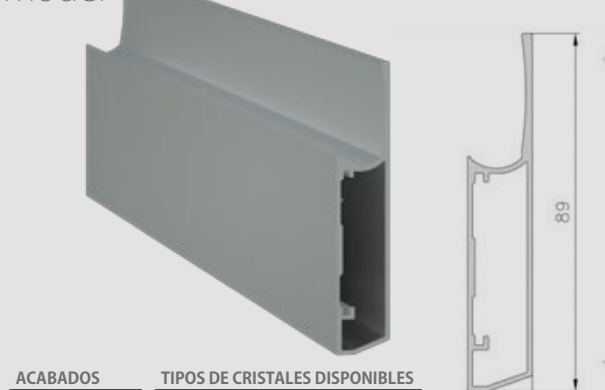

Modelo **PERFIL HUELVA TIRADOR**
Model