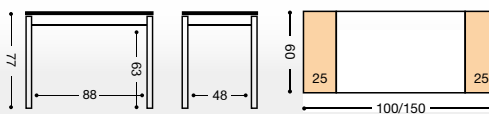

REF. 813 33 Kg./ 0,14 m³.