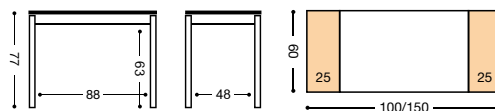

REF. 773 33 Kg./ 0,14 m³.