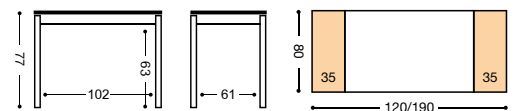

| Alas laminados color armazón.

| Tapa y alas laminadas.

REF. 772 29 Kg./ 0,12 m³.

REF. 773 33 Kg./ 0,14 m³.

REF. 774 41 Kg./ 0,16 m³.

REF. 775 47 Kg./ 0,19 m³.

SILLA ASIENTO TAPIZADO		
REF.		PUNTOS
787/AL	ALUMINIO	78
787/BL	BLANCA	79
787/NG	NEGRA	80