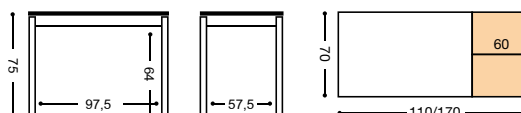

REF. 903 43 Kg./ 0,16 m³.