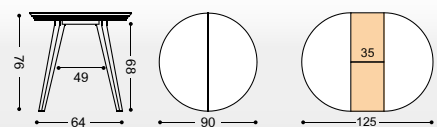

SILLA DE CARCASA

ASIENTO/RESPALDO TAPIZADO
PUNTOS **155**

ASIENTO/RESPALDO BARNIZ/TEXTURADO
PUNTOS **144**

REF. SABONA 25 Kg./ 0,13 m³.

REFERENCIA	MEDIDAS	PUNTOS TAPA TEXTURADO	PUNTOS TAPA BARNIZADA
SABONA	MESA MADERA EXTENSIBLE Ø90 CM. (125X90 CM.)	430	435