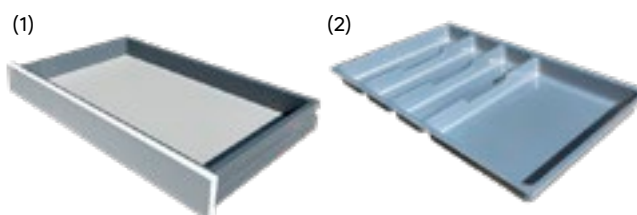

MEDIDA DE TAPA	PUNTOS
90X50 CM.	153
110X70 CM.	160
120X80 CM.	170
140X90 CM.	183

ASIENTOS MADERA

Asientos en madera de haya contrachapada.
Colores a elegir de barnizados.
Para todas las referencias de catálogo excepto: 320, 321, 182, 183 y Julia.
Incremento por asiento: + 12 puntos.

TAPA PORCELÁNICO

Se puede pedir en cualquier mesa de 110x70 cm. que no lo tenga tarifado.
Con incremento de:
Tapa 110x70 cm.: +132 puntos.
Tapa 110x70 cm. + 2 alas 70x30 cm.: +200 puntos

CAJÓN + CUBERTERO