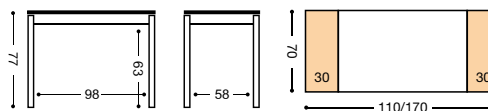

| Alas laminados color armazón.

| Tapa y alas laminadas.

REF. 772 29 Kg./ 0,12 m³.

REF. 773 33 Kg./ 0,14 m³.

REF. 774 41 Kg./ 0,16 m³.

REF. 775 47 Kg./ 0,19 m³.

SILLA ASIENTO TAPIZADO		
REF.		PUNTOS
787/AL	ALUMINIO	78
787/BL	BLANCA	79
787/NG	NEGRA	80