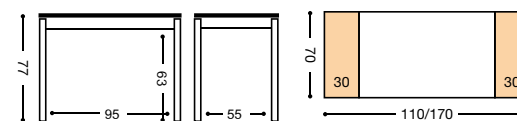

MIRA EL VÍDEO DE LA APERTURA DE LA MESA