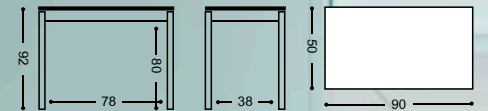

MESA ALTA "SENA"

REF. 158 24 Kg./ 0,10 m³.

REF. 161 28 Kg./ 0,14 m³.

REF. 119 28 Kg./ 0,15 m³.

REF. 163 32 Kg./ 0,16 m³.

REF.	TABURETE METÁLICO ALTO ASIENTO 65 CM.	ASIENTO/ RESPALDO CARCASA TAPIZADO PUNTOS	ASIENTO/RESPALDO CARCASA BARNIZ/ TEXTURADO PUNTOS
TEBA/AL	ALUMINIO	140	135
TEBA/BL	BLANCO	141	136
TEBA/NG	NEGRO	142	137

REF.	TABURETE ASIENTO TAPIZADO ALTO ASIENTO 60 CM.	PUNTOS
797/AL	ALUMINIO	100
797/BL	BLANCO	102
797/NG	NEGRO	103

REF.	TABURETE ASIENTO TAPIZADO ALTO ASIENTO 70 CM.	PUNTOS
798/AL	ALUMINIO	106
798/BL	BLANCO	108
798/NG	NEGRO	109

PUNTOS	MESA BLANCO	MESA NEGRO	MESA ALUMINIO	MEDIDAS	PUNTOS
209	REFERENCIA	REFERENCIA	REFERENCIA	MESA FIJA 90X50 CM. (ALTO 92 CM.)	191
227	REFERENCIA	REFERENCIA	REFERENCIA	MESA FIJA 100X60 CM. (ALTO 92 CM.)	204
231	REFERENCIA	REFERENCIA	REFERENCIA	MESA FIJA 110X55 CM. (ALTO 92 CM.)	206
244	REFERENCIA	REFERENCIA	REFERENCIA	MESA FIJA 110X70 CM. (ALTO 92 CM.)	214