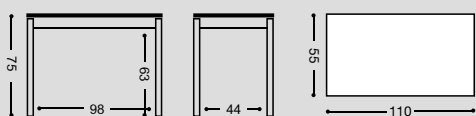

MESA FIJA "CIGALES"

REF. 566 21 Kg./ 0,08 m³.

REF. 915 24 Kg./ 0,10 m³.

REF. 590 28 Kg./ 0,14 m³.

REF. 156 30 Kg./ 0,15 m³.

REF. 591 32 Kg./ 0,16 m³.

REF. 916 37 Kg./ 0,19 m³.

SILLA ASIENTO TAPIZADO
REF. PUNTOS
897/AL ALUMINIO **76**
897/BL BLANCA **77**
897/NG NEGRA **78**