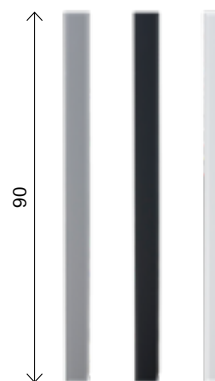

PATAS

Patas de alto 90 cm. en cuadrado de 50 mm. ∇
Se pueden elegir para las mesas de madera/metal pags. 4 a 21 de catálogo con un incremento de: + 18 puntos.
Otras medidas bajo pedido consultar precio.

CONDICIONES GENERALES

La valoración de sus artículos viene dada en puntos, cuyo valor es céntimos de euro.

- Sólo se admitirán pedidos por fax al número 955 903 622 o por correo electrónico (pedidos@imeci.es).
- Cualquier anomalía a la recepción de nuestra mercancía, deberá ser avisada antes de 15 días, y en caso de devolución el producto deberá entregarse en su embalaje original.
- Cualquier mercancía que se reciba por agencia debe ser revisada en el acto. Fábrica no se responsabiliza de ningún desperfecto que no se haga constar en el recibo de dicha agencia.
- No se servirá ningún pedido si se encuentran pendientes de cobro efectos devueltos por falta de pago.
- En mesas de madera los colores especiales incrementan su precio en un 20% sobre el precio de barnizado.
- Este catálogo-tarifa anula el catálogo anterior.

Debido a los procesos de impresión, los colores que aparecen en este catálogo deben de considerarse aproximados, no exactos. Por mejoras del producto, el fabricante se reserva el derecho a variar las características o anular dicho producto sin previo aviso. © Todos los modelos y marcas están registrados por IMECI, S.L.