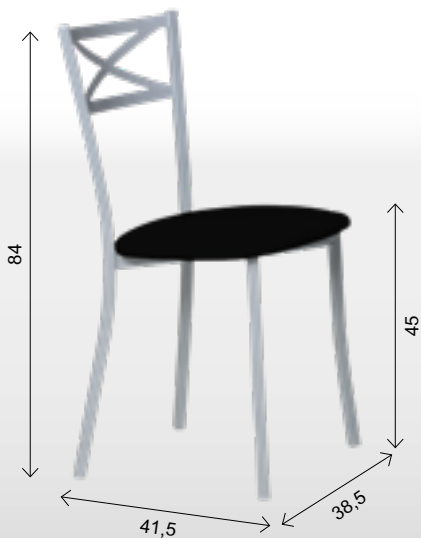

| Color blanco
| Tapa cristal

| Color aluminio
| Tapa cristal

| Color aluminio
| Tapa laminada

23 Kg./ 0,08 m³.

27 Kg./ 0,10 m³.

MIRA EL VÍDEO DE LA APERTURA DE LA MESA

SILLA ASIENTO TAPIZADO
REF. PUNTOS
159/AL ALUMINIO **77**
159/BL BLANCA **79**
159/NG NEGRA **80**