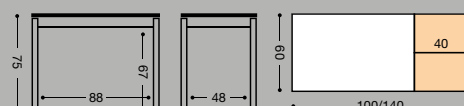

MESA EXT. SIMPLE "POLA"

SILLA ASIENTO TAPIZADO

REF.		PUNTOS
787/AL	ALUMINIO	78
787/BL	BLANCA	79
787/NG	NEGRA	80

REF. 901 39 Kg./ 0,14 m³.

REF. 902 44 Kg./ 0,16 m³.

REF. 9289 49 Kg./ 0,20 m³.

REF. MODELO "POLA"