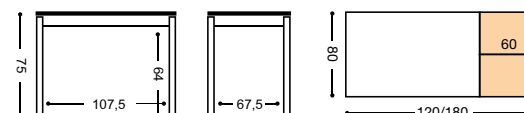

REF. 205 49 Kg./ 0,19 m³.

SILLA ASIENTO TAPIZADO
REF. PUNTOS
755/AL ALUMINIO **97**
755/BL BLANCA **98**
755/NG NEGRA **99**
Respaldo alto de silla color a elegir.

MIRA EL VÍDEO
DE LA
APERTURA
DE LA MESA