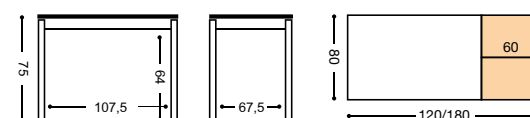

MESA EXT. CARRO "VIENA"

| Extensible de mesa color a juego con el armazón.

REF. 204 35 Kg./ 0,14 m³.

REF. 903 43 Kg./ 0,16 m³.

REF. 205 49 Kg./ 0,19 m³.

REF. MODELO "VIENA"

PUNTOS	MESA COLOR BLANCO	MESA COLOR ALUMINIO	MESA COLOR NEGRO	PUNTOS	
TAPA CRISTAL	REFERENCIA	REFERENCIA	REFERENCIA	TAPA LAMINADO	
293	204/BL	204/AL	204/NG	MESA CARRO 100X60 CM. (150X60 CM.)	253
312	903/BL	903/AL	903/NG	MESA CARRO 110X70 CM. (170X70 CM.)	267
338	205/BL	205/AL	205/NG	MESA CARRO 120X80 CM. (180X80 CM.)	291