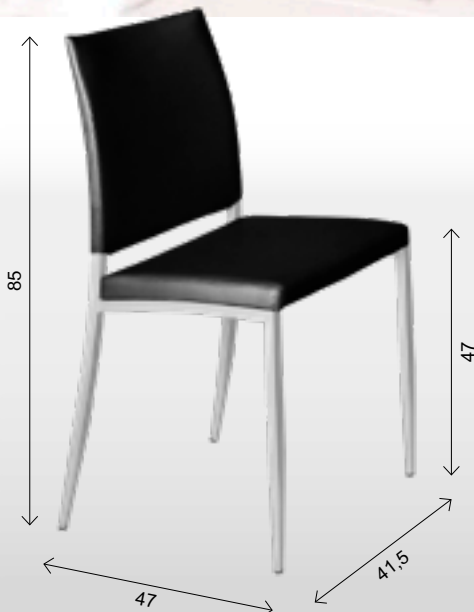

Opción armazón color blanco o negro +6%

MESA CARRO DOBLE EXT. "PESCARA"

MIRA EL VÍDEO
DE LA
APERTURA
DE LA MESA

| Tapa y extensibles a juego.

SILLA ASIENTO/RESPALDO TAPIZADO
REF. HIERRO PUNTOS
9237/AL ALUMINIO **112**
9237/BL BLANCA **113**
9237/NG NEGRA **114**
Colores tapizado: Blanco, Beige, Rojo, Negro y Gris.