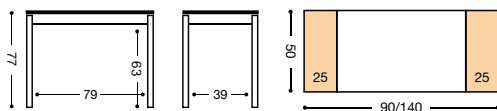

| Alas laminados color armazón.

| Tapa y alas laminadas.

REF. 772 29 Kg./ 0,12 m³.