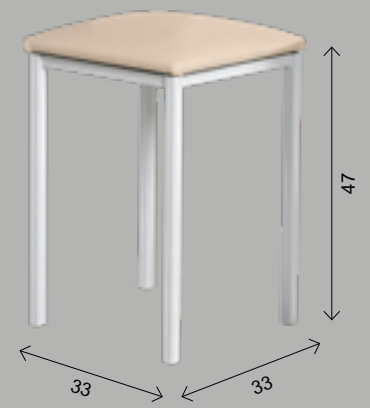

MESA EXT. CARRO "VIENA"

MIRA EL VÍDEO
DE LA
APERTURA
DE LA MESA

| Extensible de mesa color a juego con el armazón.

SILLA ASIENTO TAPIZADO
REF. PUNTOS
787/AL ALUMINIO **78**
787/BL BLANCA **79**
787/NG NEGRA **80**

SILLA ASIENTO TAPIZADO
REF. PUNTOS
736/AL ALUMINIO **85**
736/BL BLANCA **86**
736/NG NEGRA **87**

| Silla apilable

TABURETE ASIENTO TAPIZADO
REF. PUNTOS
780/AL ALUMINIO **54**
780/BL BLANCO **55**
780/NG NEGRO **56**