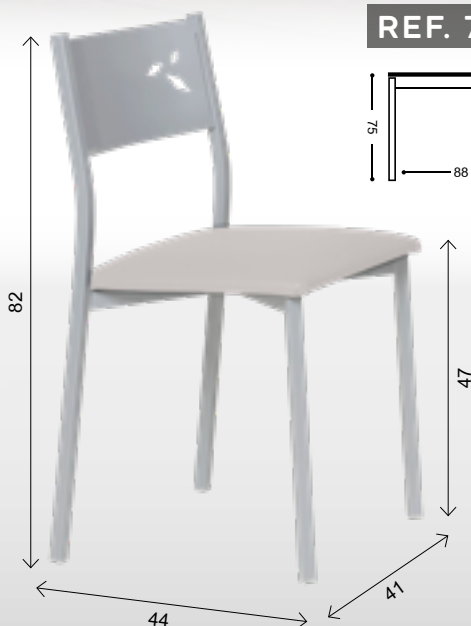

MESA CARRO DOBLE EXT. "DUBLIN"

MIRA EL VÍDEO DE LA APERTURA DE LA MESA

SILLA ASIENTO TAPIZADO

REF.		PUNTOS
736/AL	ALUMINIO	85
736/BL	BLANCA	86
736/NG	NEGRA	87

REF. 740 44 Kg./ 0,14 m³.

REF. 741 48 Kg./ 0,16 m³.