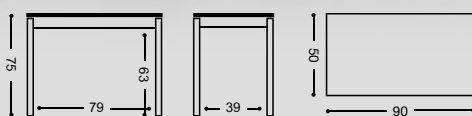

MESA FIJA "CIGALES"

REF. 566 21 Kg./ 0,08 m³.

REF. 915 24 Kg./ 0,10 m³.

REF. 590 28 Kg./ 0,14 m³.

REF. 156 30 Kg./ 0,15 m³.

REF. 591 32 Kg./ 0,16 m³.

REF. 916 37 Kg./ 0,19 m³.

SILLA ASIENTO TAPIZADO
REF. PUNTOS
897/AL ALUMINIO **76**
897/BL BLANCA **77**
897/NG NEGRA **78**

REF. MODELO "CIGALES"

PUNTOS	MESA COLOR BLANCO	MESA COLOR ALUMINIO	MESA COLOR NEGRO	PUNTOS
TAPA CRISTAL	REFERENCIA	REFERENCIA	REFERENCIA	TAPA LAMINADO
178	566/BL	566/AL	566/NG	MESA FIJA 80X40 CM. 158
190	915/BL	915/AL	915/NG	MESA FIJA 90X50 CM. 170
212	590/BL	590/AL	590/NG	MESA FIJA 100X60 CM. 183
220	156/BL	156/AL	156/NG	MESA FIJA 110X55 CM. 189
227	591/BL	591/AL	591/NG	MESA FIJA 110X70 CM. 194
248	916/BL	916/AL	916/NG	MESA FIJA 120X80 CM. 208

Cajón opcional parar estas referencias especificándolo en el el pedido: incremento 15 puntos.