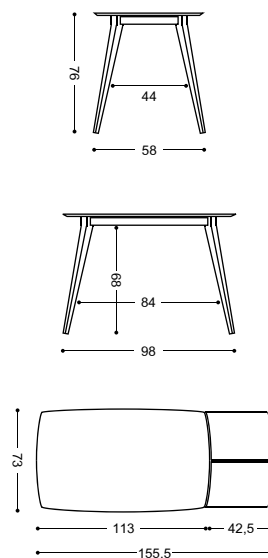

MESA EXT. CARRO "VENETO"

REF. MODELO "VENETO"

REFERENCIA	MEDIDAS	PUNTOS	PUNTOS
		TAPA TEXTURADO	TAPA BARNIZADA
742	MESA MADERA DE CARRO 113X73 CM. (155X73 CM.)	500	510
392	MESA MADERA DE CARRO 133X83 CM. (183X83 CM.)	515	525

30 Kg./ 0,15 m³.

REF. VENETO

VENETO 113X73 CM.

37 Kg./ 0,21 m³.

REF. VENETO

VENETO 133X83 CM.

SILLA DE CARCASA

REF.	ASIENTO/RESPALDO TAPIZADO PUNTOS	ASIENTO/RESPALDO BARNIZ/TEXTURADO PUNTOS
LIVORNO	155	144