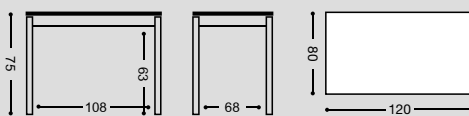

MESA FIJA "CIGALES"

REF. 566 21 Kg./ 0,08 m³.

REF. 915 24 Kg./ 0,10 m³.

REF. 590 28 Kg./ 0,14 m³.

REF. 156 30 Kg./ 0,15 m³.

REF. 591 32 Kg./ 0,16 m³.

REF. 916 37 Kg./ 0,19 m³.

SILLA ASIENTO TAPIZADO
REF. PUNTOS
897/AL ALUMINIO **76**
897/BL BLANCA **77**
897/NG NEGRA **78**