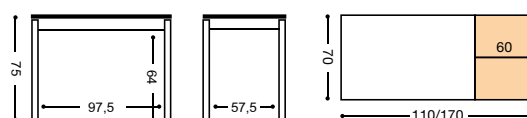

MESA EXT. CARRO "VIENA"

| Extensible de mesa color a juego con el armazón.

REF. 204 35 Kg./ 0,14 m³.

REF. 903 43 Kg./ 0,16 m³.

REF. 205 49 Kg./ 0,19 m³.

REF. MODELO "VIENA"

PUNTOS	MESA COLOR BLANCO	MESA COLOR ALUMINIO	MESA COLOR NEGRO	PUNTOS	
TAPA CRISTAL	REFERENCIA	REFERENCIA	REFERENCIA	TAPA LAMINADO	
293	204/BL	204/AL	204/NG	MESA CARRO 100X60 CM. (150X60 CM.)	253
312	903/BL	903/AL	903/NG	MESA CARRO 110X70 CM. (170X70 CM.)	267
338	205/BL	205/AL	205/NG	MESA CARRO 120X80 CM. (180X80 CM.)	291