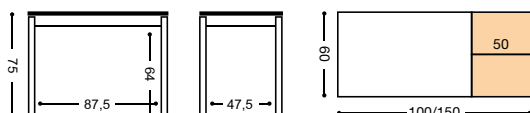

REF. MODELO "VIENA"

PUNTOS	MESA COLOR BLANCO	MESA COLOR ALUMINIO	MESA COLOR NEGRO		PUNTOS
TAPA CRISTAL	REFERENCIA	REFERENCIA	REFERENCIA	MEDIDAS	TAPA LAMINADO
293	204/BL	204/AL	204/NG	MESA CARRO 100X60 CM. (150X60 CM.)	253
312	903/BL	903/AL	903/NG	MESA CARRO 110X70 CM. (170X70 CM.)	267
338	205/BL	205/AL	205/NG	MESA CARRO 120X80 CM. (180X80 CM.)	291

REF. 204 35 Kg./ 0,14 m³.