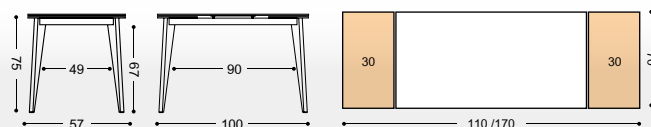

Opción hierro color negro: incremento 6%

Extensibles en color del armazón.

MESA EXT. ALAS "ERGO"

MIRA EL VÍDEO
DE LA
APERTURA
DE LA MESA

REF. ERGO EXT. 40 Kg./ 0,16 m³.

SILLA CARCASA

REF.

ASIENTO/RESPALDO