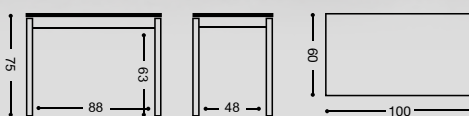

MESA FIJA "CIGALES"

REF. 566 21 Kg./ 0,08 m³.

REF. 915 24 Kg./ 0,10 m³.

REF. 590 28 Kg./ 0,14 m³.

REF. 156 30 Kg./ 0,15 m³.

REF. 591 32 Kg./ 0,16 m³.

REF. 916 37 Kg./ 0,19 m³.

SILLA ASIENTO TAPIZADO
REF. PUNTOS
897/AL ALUMINIO **76**
897/BL BLANCA **77**
897/NG NEGRA **78**