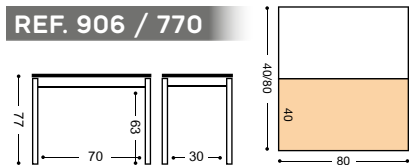

REF. MODELO "CÁDIZ"

PUNTOS	MESA COLOR BLANCO	MESA COLOR NEGRO	MESA COLOR ALUMINIO	MESA LIBRO SIN CAJÓN	PUNTOS
TAPA CRISTAL	REFERENCIA	REFERENCIA	REFERENCIA	MEDIDAS	TAPA LAMINADO
217	906/BL	906/NG	906/AL	80X40 CM. (80X80 CM.)	194
229	907/BL	907/NG	907/AL	90X50 CM. (90X100 CM.)	202

PUNTOS	MESA COLOR BLANCO	MESA COLOR NEGRO	MESA COLOR ALUMINIO	MESA LIBRO CON CAJÓN	PUNTOS
TAPA CRISTAL	REFERENCIA	REFERENCIA	REFERENCIA	MEDIDAS	TAPA LAMINADO
225	770/BL	770/NG	770/AL	80X40 CM. (80X80 CM.)	202
237	771/BL	771/NG	771/AL	90X50 CM. (90X100 CM.)	210

| Color blanco
| Tapa cristal

| Color aluminio
| Tapa cristal

| Color aluminio
| Tapa laminada

23 Kg./ 0,08 m³.

27 Kg./ 0,10 m³.

MIRA EL VÍDEO DE LA APERTURA DE LA MESA

SILLA ASIENTO TAPIZADO
REF. PUNTOS
159/AL ALUMINIO **77**
159/BL BLANCA **79**
159/NG NEGRA **80**

TABURETE ASIENTO TAPIZADO
REF. PUNTOS
917/AL ALUMINIO **70**
917/BL BLANCO **72**
917/NG NEGRO **73**

TABURETE ASIENTO TAPIZADO
REF. PUNTOS
833/AL ALUMINIO **70**
833/BL BLANCO **72**
833/NG NEGRO **73**

TABURETE ASIENTO TAPIZADO
REF. PUNTOS
788/AL ALUMINIO **70**
788/BL BLANCO **72**
788/NG NEGRO **73**