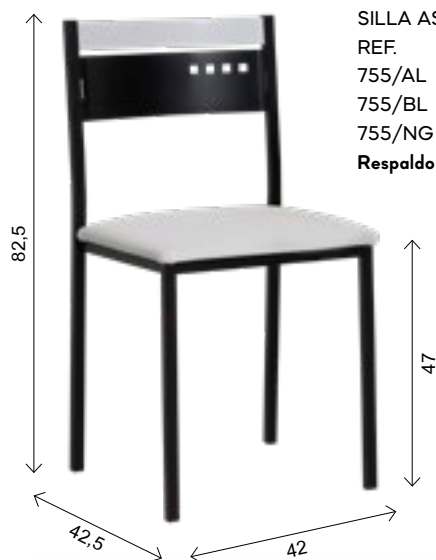

MESA EXT. CARRO "VIENA"

MIRA EL VÍDEO
DE LA
APERTURA
DE LA MESA

| Extensible de mesa color a juego con el armazón.

SILLA ASIENTO TAPIZADO
REF. PUNTOS
787/AL ALUMINIO **78**
787/BL BLANCA **79**
787/NG NEGRA **80**

SILLA ASIENTO TAPIZADO
REF. PUNTOS
736/AL ALUMINIO **85**
736/BL BLANCA **86**
736/NG NEGRA **87**

| Silla apilable

TABURETE ASIENTO TAPIZADO
REF. PUNTOS
780/AL ALUMINIO **54**
780/BL BLANCO **55**
780/NG NEGRO **56**

REF. MODELO "VIENA"

PUNTOS	MESA COLOR BLANCO	MESA COLOR ALUMINIO	MESA COLOR NEGRO		PUNTOS
TAPA CRISTAL	REFERENCIA	REFERENCIA	REFERENCIA	MEDIDAS	TAPA LAMINADO
293	204/BL	204/AL	204/NG	MESA CARRO 100X60 CM. (150X60 CM.)	253
312	903/BL	903/AL	903/NG	MESA CARRO 110X70 CM. (170X70 CM.)	267
338	205/BL	205/AL	205/NG	MESA CARRO 120X80 CM. (180X80 CM.)	291

REF. 204 35 Kg./ 0,14 m³.

REF. 903 43 Kg./ 0,16 m³.

REF. 205 49 Kg./ 0,19 m³.

SILLA ASIENTO TAPIZADO
 REF. PUNTOS
 755/AL ALUMINIO **97**
 755/BL BLANCA **98**
 755/NG NEGRA **99**
 Respaldo alto de silla color a elegir.