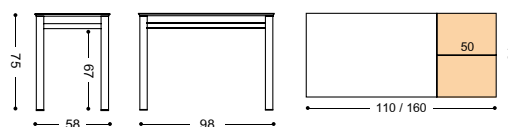

MESA EXT. CARRO "PAVIA"

MIRA EL VÍDEO
DE LA
APERTURA
DE LA MESA

SILLA ASIENTO TAPIZADO
REF. PUNTOS
755/AL ALUMINIO **97**
755/BL BLANCA **98**
755/NG NEGRA **99**
Respaldo alto de silla color a elegir.

REF. PAVIA 47 Kg./ 0,16 m³.