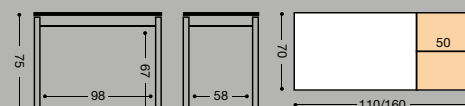

MESA EXT. SIMPLE "POLA"

SILLA ASIENTO TAPIZADO

REF.		PUNTOS
787/AL	ALUMINIO	78
787/BL	BLANCA	79
787/NG	NEGRA	80

REF. 901 39 Kg./ 0,14 m³.

REF. 902 44 Kg./ 0,16 m³.

REF. 9289 49 Kg./ 0,20 m³.

REF. MODELO "POLA"