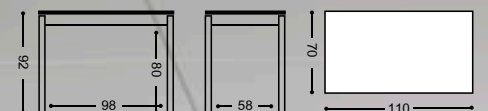

MESA ALTA "SENA"

REF. 158 24 Kg./ 0,10 m³.

REF. 161 28 Kg./ 0,14 m³.

REF. 119 28 Kg./ 0,15 m³.

REF. 163 32 Kg./ 0,16 m³.

REF.	TABURETE METÁLICO ALTO ASIENTO 65 CM.	ASIENTO/ RESPALDO CARCASA TAPIZADO PUNTOS	ASIENTO/RESPALDO CARCASA BARNIZ/ TEXTURADO PUNTOS
TEBA/AL	ALUMINIO	140	135
TEBA/BL	BLANCO	141	136
TEBA/NG	NEGRO	142	137