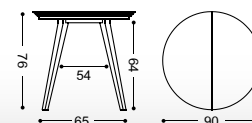

MESA MADERA "ELVAS"

MIRA EL VÍDEO
DE LA
APERTURA
DE LA MESA

23 Kg./ 0,13 m³.

REF. ELVAS EXT.

21 Kg./ 0,13 m³.

REF. ELVAS FIJA

REF. MODELO "ELVAS"

REFERENCIA	MEDIDAS	PUNTOS	
		TAPA TEXTURADO	TAPA BARNIZADA
151	MESA MADERA EXT. Ø90 CM. (115X90 CM.)	295	305
153	MESA MADERA FIJA Ø90 CM.	230	235