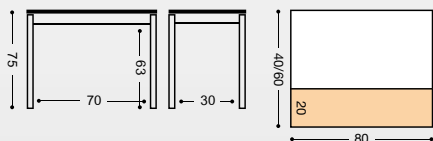

REF.		PUNTOS
798/AL	ALUMINIO	106
798/BL	BLANCO	108
798/NG	NEGRO	109

MESA ALA CAÍDA “JEREZ”

MIRA EL VÍDEO DE LA APERTURA DE LA MESA

21 Kg./ 0,08 m³.

REF. 803/776

23 Kg./ 0,09 m³.

REF. 804/777

26 Kg./ 0,10 m³.