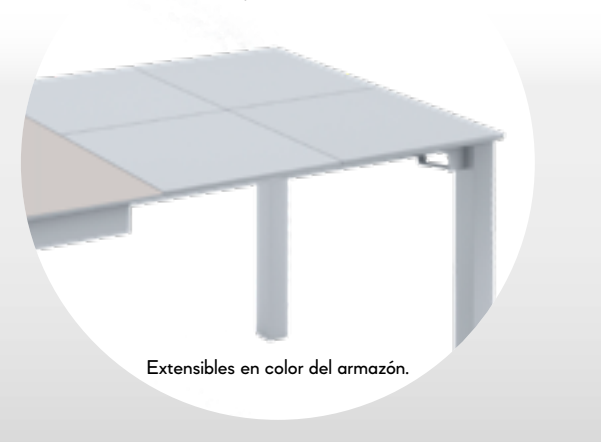

REF. MODELO "DUBLIN"

PUNTOS	MESA DOBLE EXT. CARRO ALUMINIO	PUNTOS
TAPA CRISTAL	REFERENCIA	TAPA LAMINADO
444	740/AL	418
472	741/AL	438

Opción mesa color blanco o negro: incremento 6%