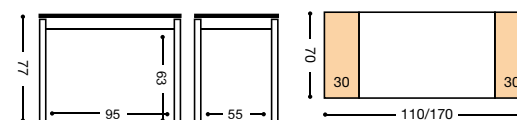

REF. MODELO "ZARAUZ"

PUNTOS		MESA COLOR ALUMINIO PATA CUADRADA		PUNTOS	
TAPA Y ALAS CRISTAL	REFERENCIA	MEDIDAS		TAPA Y ALAS LAMINADO	
331	667/AL	100X60 CM. (150X60 CM.)		300	
362	668/AL	110X70 CM. (170X70 CM.)		322	

MESA CON GUÍA AUTOMÁTICA

REF. 668 41 Kg./ 0,16 m³.