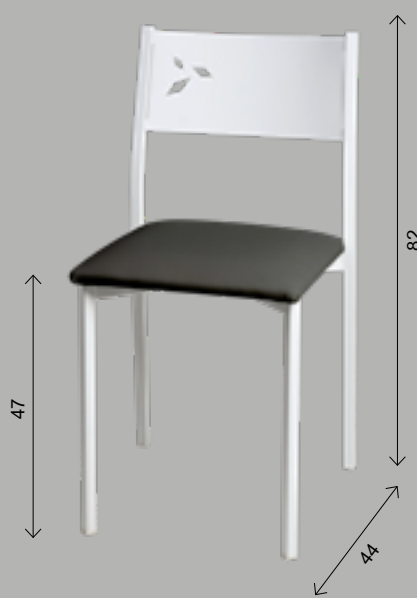

MESA EXT. CARRO "VIENA"

MIRA EL VÍDEO
DE LA
APERTURA
DE LA MESA

| Extensible de mesa color a juego con el armazón.

SILLA ASIENTO TAPIZADO
REF. PUNTOS
787/AL ALUMINIO **78**
787/BL BLANCA **79**
787/NG NEGRA **80**

SILLA ASIENTO TAPIZADO
REF. PUNTOS
736/AL ALUMINIO **85**
736/BL BLANCA **86**
736/NG NEGRA **87**

| Silla apilable

TABURETE ASIENTO TAPIZADO
REF. PUNTOS
780/AL ALUMINIO **54**
780/BL BLANCO **55**
780/NG NEGRO **56**