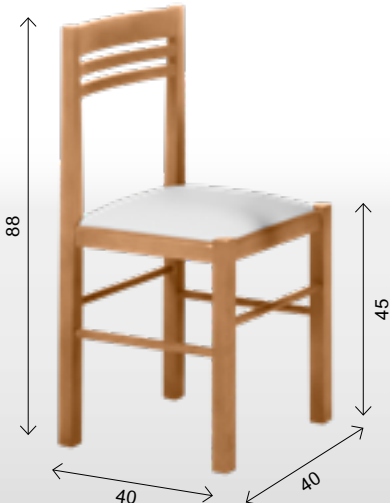

SILLA DE MADERA
ASIENTO
TAPIZADO
REF. JULIA
PUNTOS **121**

MESA FIJA MADERA "SOFIA"

REF. 676 20 Kg./ 0,10 m³.

REF. 677 29 Kg./ 0,16 m³.

REF. 678 31 Kg./ 0,19 m³.

REF.	MEDIDAS	PUNTOS	
		TAPA CRISTAL	TAPA MADERA
676	MESA FIJA 90X50 CM.	244	224
677	MESA FIJA 110X70 CM.	279	246
678	MESA FIJA 120X80 CM.	308	268

SILLA DE MADERA
ASIENTO ANEA O TAPIZADO
PUNTOS 117
ASIENTO MADERA O TABILLAS
PUNTOS 120

SILLA DE MADERA
ASIENTO TAPIZADO ASIENTO MADERA
REF. PUNTOS PUNTOS
182 97 102

SILLA DE MADERA
ASIENTO TAPIZADO ASIENTO MADERA
REF. PUNTOS PUNTOS
183 97 102