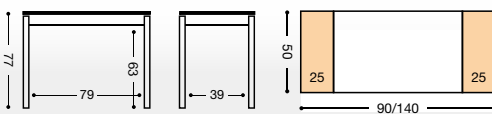

REF. 812 29 Kg./ 0,12 m³.