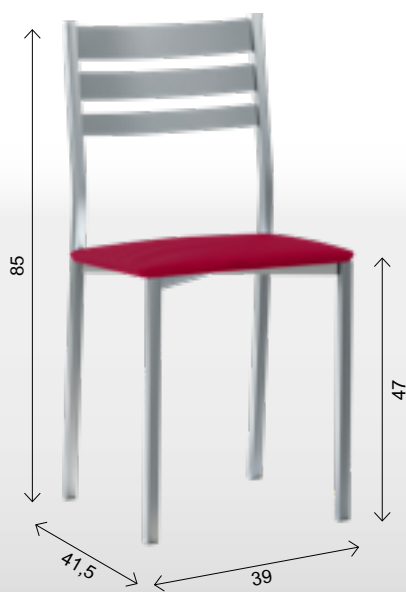

SILLA ASIENTO TAPIZADO		
REF.		PUNTOS
787/AL	ALUMINIO	78
787/BL	BLANCA	79
787/NG	NEGRA	80