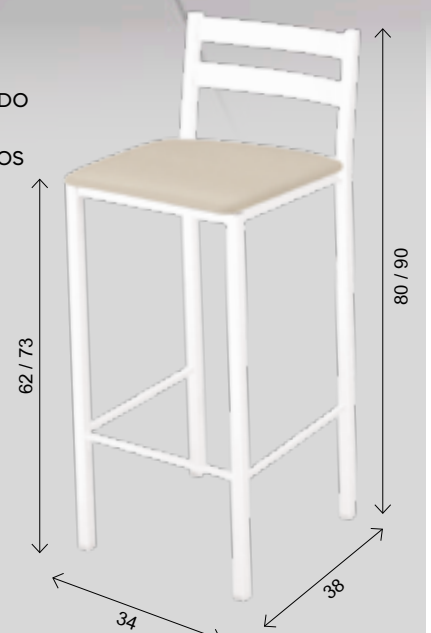

TABURETE METÁLICO

ALTO ASIENTO 65 CM.

REF.		PUNTOS
NINO/AL	ALUMINIO	130
NINO/BL	BLANCO	131
NINO/NG	NEGRO	132

Tapizado para este modelo: polipiel blanco o negro

REF. MODELO "SENA"

PUNTOS	MESA BLANCO	MESA NEGRO	MESA ALUMINIO	PUNTOS
T. CRISTAL	REFERENCIA	REFERENCIA	REFERENCIA	T. LAMINADO
209	158/BL	158/NG	158/AL	MESA FIJA 90X50 CM. (ALTO 92 CM.) 191
227	161/BL	161/NG	161/AL	MESA FIJA 100X60 CM. (ALTO 92 CM.) 204
231	119/BL	119/NG	119/AL	MESA FIJA 110X55 CM. (ALTO 92 CM.) 206
244	163/BL	163/NG	163/AL	MESA FIJA 110X70 CM. (ALTO 92 CM.) 214

MESA ALTA "SENA"

REF. 158 24 Kg./ 0,10 m³.

REF. 161 28 Kg./ 0,14 m³.

REF. 119 28 Kg./ 0,15 m³.

REF. 163 32 Kg./ 0,16 m³.

REF.	TABURETE METÁLICO ALTO ASIENTO 65 CM.	ASIENTO/ RESPALDO CARCASA TAPIZADO PUNTOS	ASIENTO/RESPALDO CARCASA BARNIZ/ TEXTURADO PUNTOS
TEBA/AL	ALUMINIO	140	135
TEBA/BL	BLANCO	141	136
TEBA/NG	NEGRO	142	137

REF.	TABURETE ASIENTO TAPIZADO ALTO ASIENTO 60 CM.	PUNTOS
797/AL	ALUMINIO	100
797/BL	BLANCO	102
797/NG	NEGRO	103

REF.	TABURETE ASIENTO TAPIZADO ALTO ASIENTO 70 CM.	PUNTOS
798/AL	ALUMINIO	106
798/BL	BLANCO	108
798/NG	NEGRO	109