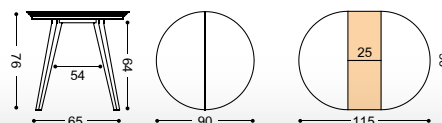

MESA MADERA "ELVAS"

MIRA EL VÍDEO
DE LA
APERTURA
DE LA MESA

23 Kg./ 0,13 m³.

REF. ELVAS EXT.

21 Kg./ 0,13 m³.

REF. ELVAS FIJA

REF. MODELO "ELVAS"

REFERENCIA	MEDIDAS	PUNTOS	
		TAPA TEXTURADO	TAPA BARNIZADA
151	MESA MADERA EXT. Ø90 CM. (115X90 CM.)	295	305
153	MESA MADERA FIJA Ø90 CM.	230	235