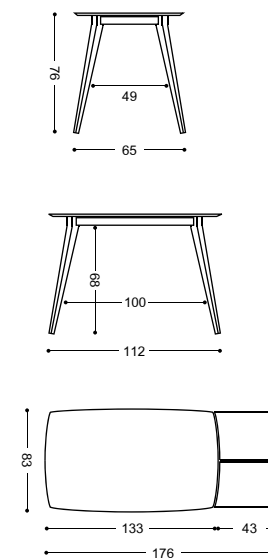

MESA EXT. CARRO "VENETO"

REF. MODELO "VENETO"

REFERENCIA	MEDIDAS	PUNTOS	PUNTOS
		TAPA TEXTURADO	TAPA BARNIZADA
742	MESA MADERA DE CARRO 113X73 CM. (155X73 CM.)	500	510
392	MESA MADERA DE CARRO 133X83 CM. (183X83 CM.)	515	525

30 Kg./ 0,15 m³.

REF. VENETO

VENETO 113X73 CM.

37 Kg./ 0,21 m³.

REF. VENETO

VENETO 133X83 CM.

SILLA DE CARCASA

REF.	ASIENTO/RESPALDO TAPIZADO PUNTOS	ASIENTO/RESPALDO BARNIZ/TEXTURADO PUNTOS
LIVORNO	155	144

MESA MADERA "ELVAS"

MIRA EL VÍDEO
DE LA
APERTURA
DE LA MESA

23 Kg./ 0,13 m³.

REF. ELVAS EXT.

21 Kg./ 0,13 m³.

REF. ELVAS FIJA

REF. MODELO "ELVAS"

REFERENCIA	MEDIDAS	PUNTOS	
		TAPA TEXTURADO	TAPA BARNIZADA
151	MESA MADERA EXT. Ø90 CM. (115X90 CM.)	295	305
153	MESA MADERA FIJA Ø90 CM.	230	235