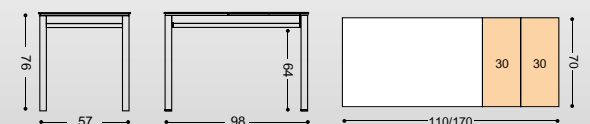

SILLA ASIENTO/RESPALDO TAPIZADO
REF. HIERRO PUNTOS
9237/AL ALUMINIO **112**
9237/BL BLANCA **113**
9237/NG NEGRA **114**
Colores tapizado: Blanco, Beige, Rojo, Negro y Gris.

MESA CARRO 2 EXTENSIONES ALUMINIO				
MESA COLOR ALUMINIO		PUNTOS	PUNTOS	PUNTOS
REFERENCIA	MEDIDAS	TAPA LAMINADO	TAPA CRISTAL	TAPA PORCELÁNICO
PESCARA/AL	MESA CARRO 110X70 CM. (140X70 CM.) (170X70 CM.)	570	622	925

REF. PESCARA 49 Kg./ 0,16 m³.