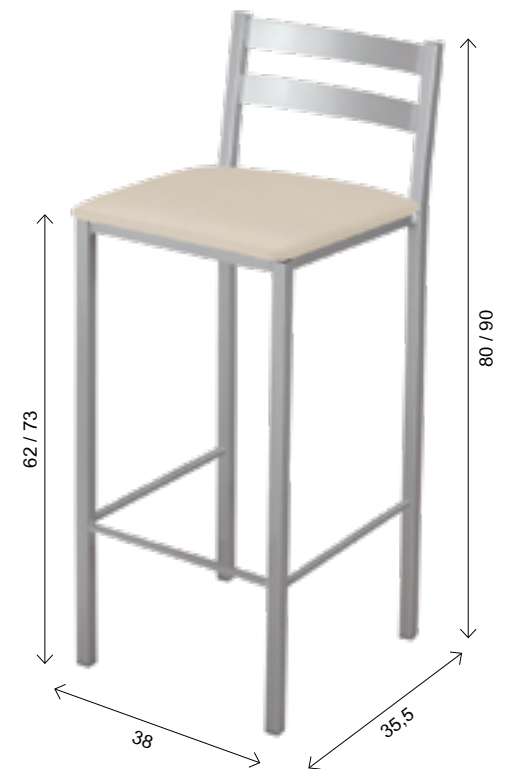

MESA "PARED"

REF.	MESA PARED	PUNTOS
674	MESA PARED 2 POSICIONES 90X50 CM. / 90X30 CM.	182

REF. 674 12 Kg./ 0,04 m³.

Fondo posición 1
50

Fondo posición 2
30

TABURETE ASIENTO TAPIZADO
ALTO ASIENTO 60 CM.

REF.		PUNTOS
797/AL	ALUMINIO	100
797/BL	BLANCO	102
797/NG	NEGRO	103

TABURETE ASIENTO TAPIZADO
ALTO ASIENTO 70 CM.

REF.		PUNTOS
798/AL	ALUMINIO	106
798/BL	BLANCO	108
798/NG	NEGRO	109