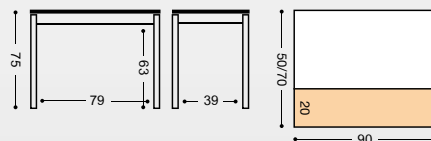

REF.		PUNTOS
798/AL	ALUMINIO	106
798/BL	BLANCO	108
798/NG	NEGRO	109

MESA ALA CAÍDA “JEREZ”

MIRA EL VÍDEO DE LA APERTURA DE LA MESA

21 Kg./ 0,08 m³.

REF. 803/776

23 Kg./ 0,09 m³.

REF. 804/777

26 Kg./ 0,10 m³.