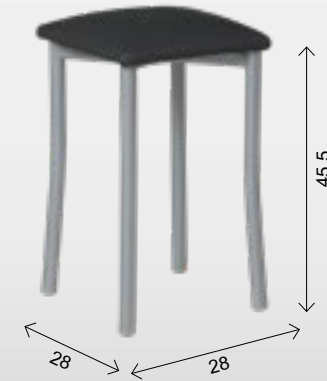

MESA CON GUÍA AUTOMÁTICA

REF. 172 41 Kg./ 0,16 m³.

MIRA EL VÍDEO DE LA APERTURA DE LA MESA

SILLA ASIENTO TAPIZADO		
REF.		PUNTOS
787/AL	ALUMINIO	78
787/BL	BLANCA	79
787/NG	NEGRA	80

TABURETE ASIENTO TAPIZADO		
REF.		PUNTOS
780/AL	ALUMINIO	54
780/BL	BLANCA	55
780/NG	NEGRO	56

SILLA ASIENTO TAPIZADO		
REF.		PUNTOS
919/AL	ALUMINIO	77
919/BL	BLANCA	79
919/NG	NEGRA	80

TABURETE ASIENTO TAPIZADO		
REF.		PUNTOS
936/AL	ALUMINIO	56
936/BL	BLANCA	58
936/NG	NEGRO	59

MESA EXT. ALAS "ZARAUZ"