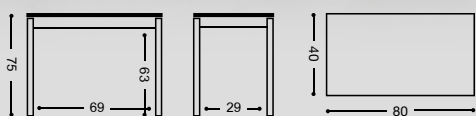

REF. 566 21 Kg./ 0,08 m³.

REF. 915 24 Kg./ 0,10 m³.