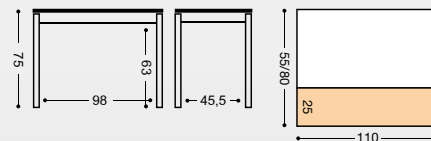

26 Kg./ 0,10 m³.

REF. 811/778