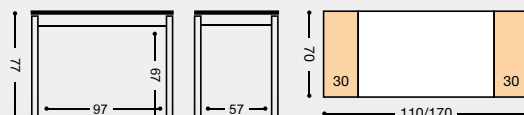

SILLA ASIENTO TAPIZADO
REF. PUNTOS
809/AL ALUMINIO **81**
809/BL BLANCA **83**
809/NG NEGRA **84**

REF. 753 39 Kg./ 0,16 m³.