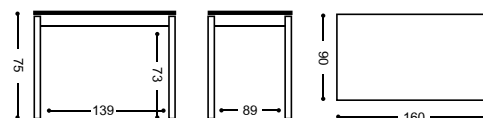

REF. ARCOS 160 32 Kg./ 0,14 m³.