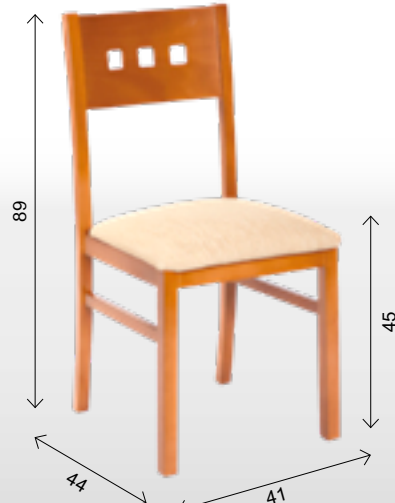

SILLA DE MADERA
ASIENTO
TAPIZADO
REF. JULIA
PUNTOS **121**

MESA FIJA MADERA "SOFIA"

REF. 676 20 Kg./ 0,10 m³.

REF. 677 29 Kg./ 0,16 m³.

REF. 678 31 Kg./ 0,19 m³.

REF.	MEDIDAS	PUNTOS	
		TAPA CRISTAL	TAPA MADERA
676	MESA FIJA 90X50 CM.	244	224
677	MESA FIJA 110X70 CM.	279	246
678	MESA FIJA 120X80 CM.	308	268

SILLA DE MADERA
ASIENTO ANEA O TAPIZADO
PUNTOS 117
ASIENTO MADERA O TABILLAS
PUNTOS 120

SILLA DE MADERA
ASIENTO TAPIZADO ASIENTO MADERA
REF. PUNTOS PUNTOS
182 97 102

SILLA DE MADERA
ASIENTO TAPIZADO ASIENTO MADERA
REF. PUNTOS PUNTOS
183 97 102