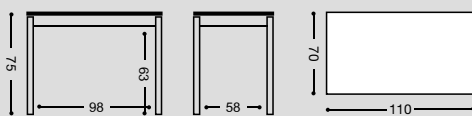

MESA FIJA "CIGALES"

REF. 566 21 Kg./ 0,08 m³.

REF. 915 24 Kg./ 0,10 m³.

REF. 590 28 Kg./ 0,14 m³.

REF. 156 30 Kg./ 0,15 m³.

REF. 591 32 Kg./ 0,16 m³.

REF. 916 37 Kg./ 0,19 m³.

SILLA ASIENTO TAPIZADO
REF. PUNTOS
897/AL ALUMINIO **76**
897/BL BLANCA **77**
897/NG NEGRA **78**