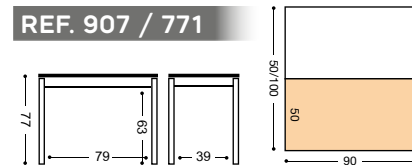

27 Kg./ 0,10 m³.

MIRA EL VÍDEO DE LA APERTURA DE LA MESA