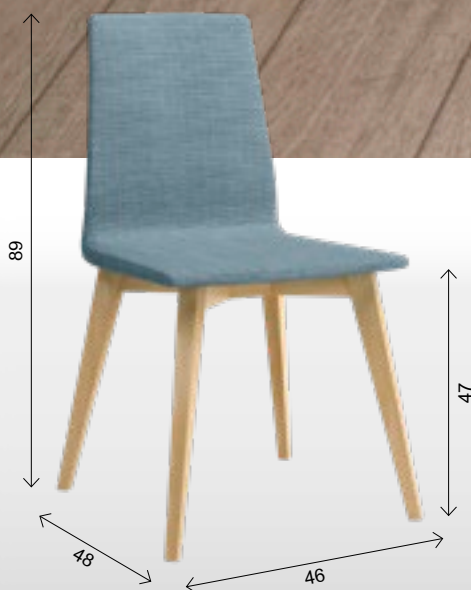

SILLA DE CARCASA

ASIENTO/RESPALDO TAPIZADO
PUNTOS **155**

ASIENTO/RESPALDO BARNIZ/TEXTURADO
PUNTOS **144**

REF. SABONA 25 Kg./ 0,13 m³.

REFERENCIA	MEDIDAS	PUNTOS TAPA TEXTURADO	PUNTOS TAPA BARNIZADA
SABONA	MESA MADERA EXTENSIBLE Ø90 CM. (125X90 CM.)	430	435