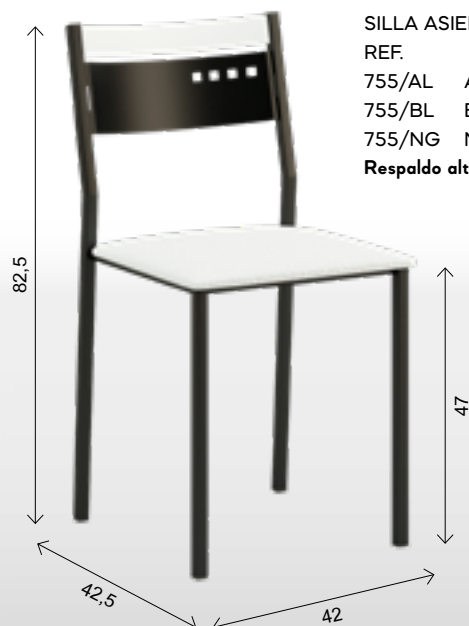

MESA EXTENSIBLE ALAS

MESA COLOR BLANCO	MESA COLOR NEGRO	MESA COLOR ALUMINIO		PUNTOS	PUNTOS	PUNTOS
REFERENCIA	REFERENCIA	REFERENCIA	MEDIDAS	TAPA LAMINADO	TAPA CRISTAL	TAPA PORCELÁNICO
128/BL	128/NG	128/AL	MESA ALAS 110X70 CM. (170X70 CM.)	422	468	770

REF. ERGO FIJA 40 Kg./ 0,16 m².

MESA EXT. CARRO "PAVIA"

Extensible en color del armazón.

SILLA ASIENTO TAPIZADO
 REF. PUNTOS
 736/AL ALUMINIO **85**
 736/BL BLANCA **86**
 736/NG NEGRA **87**

MESA EXT. DE CARRO						
MESA COLOR BLANCO	MESA COLOR NEGRO	MESA COLOR ALUMINIO		PUNTOS	PUNTOS	PUNTOS
REFERENCIA	REFERENCIA	REFERENCIA	MEDIDAS	TAPA LAMINADO	TAPA CRISTAL	TAPA PORCELÁNICO
PAVIA/BL	PAVIA/NG	PAVIA/AL	MESA CARRO 110X70 CM. (160X70 CM.)	470	508	698

MESA EXT. CARRO "PAVIA"

MIRA EL VÍDEO
DE LA
APERTURA
DE LA MESA

SILLA ASIENTO TAPIZADO
REF. PUNTOS
755/AL ALUMINIO **97**
755/BL BLANCA **98**
755/NG NEGRA **99**
Respaldo alto de silla color a elegir.

REF. PAVIA 47 Kg./ 0,16 m³.