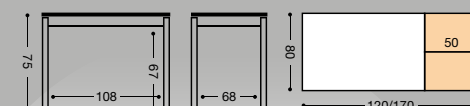

MESA EXT. SIMPLE "POLA"

SILLA ASIENTO TAPIZADO

REF.		PUNTOS
787/AL	ALUMINIO	78
787/BL	BLANCA	79
787/NG	NEGRA	80

REF. 901 39 Kg./ 0,14 m³.

REF. 902 44 Kg./ 0,16 m³.

REF. 9289 49 Kg./ 0,20 m³.

REF. MODELO "POLA"