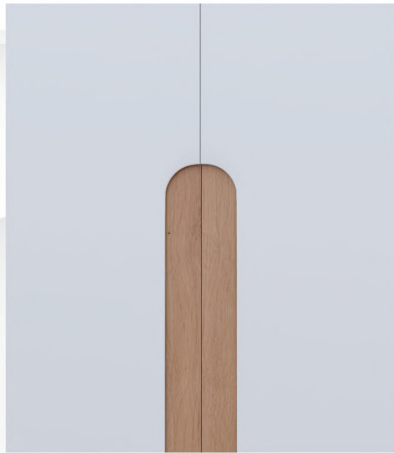

Espejo

Led

TIRADOR COMO

Cromo brillo

UÑEROS

BÓVEDA

MEDIA LUNA

RECTO