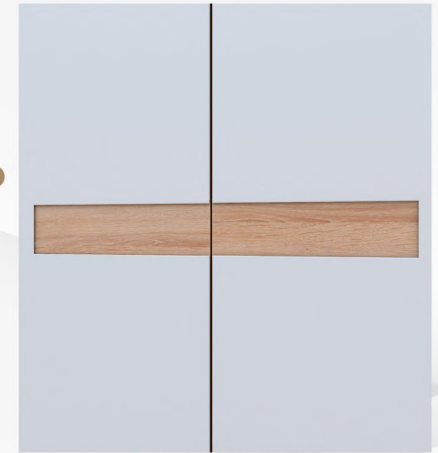

Espejo

Led

TIRADOR COMO

Cromo brillo

UÑEROS

BÓVEDA

MEDIA LUNA

RECTO